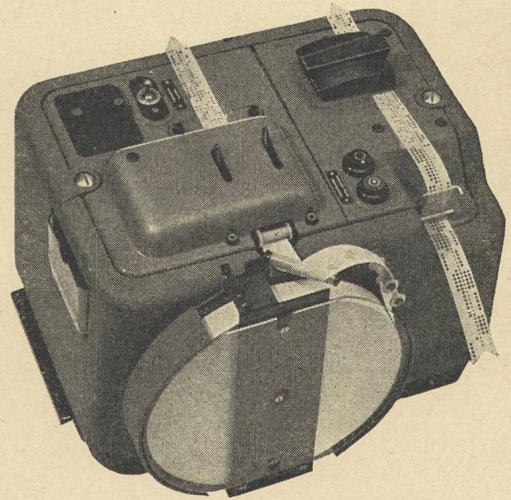

AUTELCA AG GÜMLIGEN
(Bern Schweiz)