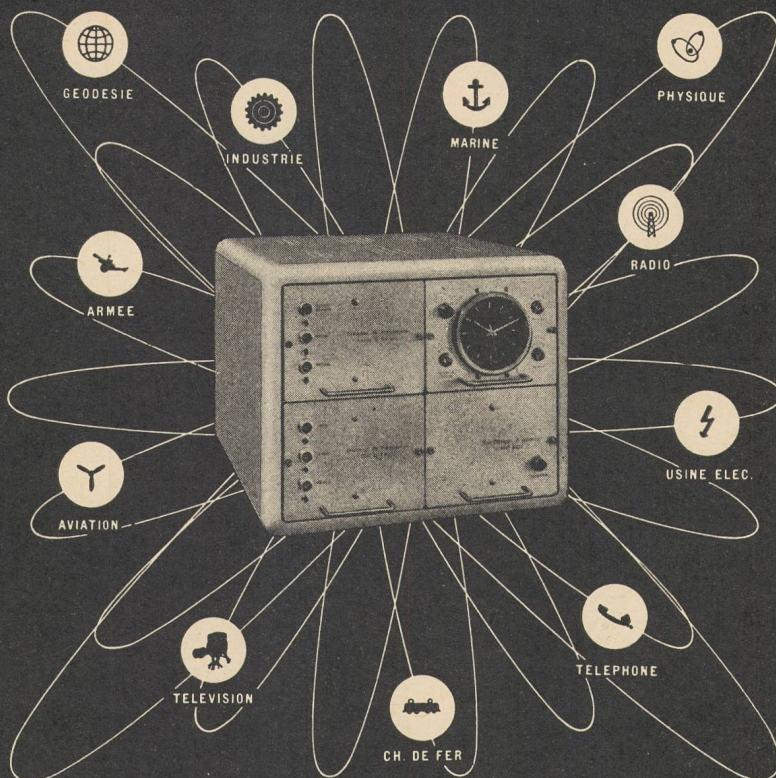

SORTIES

100, 10 et 1 kc/s, 50 c/s, contact de seconde

Cette horloge à quartz de format réduit,

trouve son emploi aussi bien comme garde-temps

que comme étalon de fréquence

C.55604

EBAUCHES S.A.

DEPARTEMENT OSCILLOQUARTZ NEUCHÂTEL SUISSE