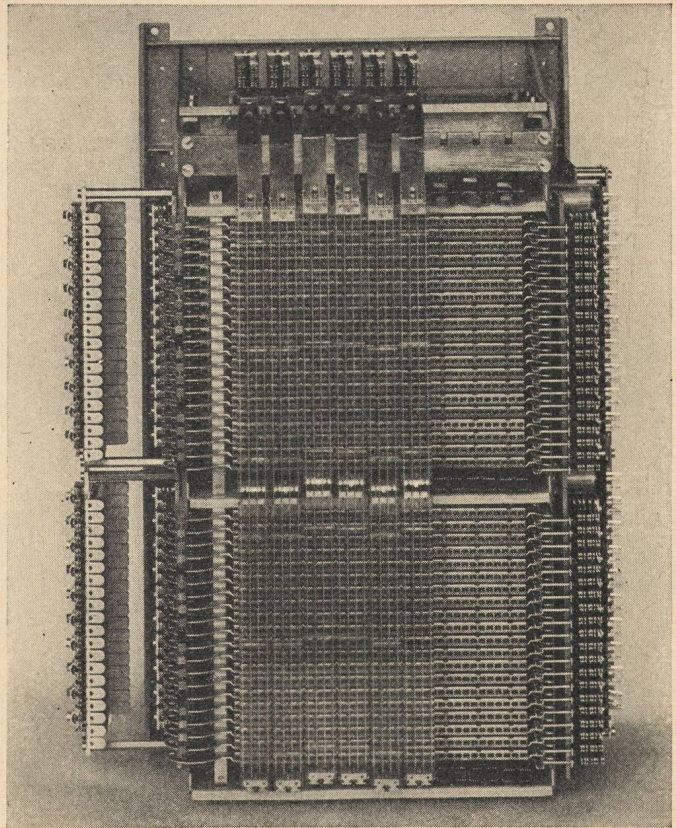

SPANNUNGSSICHER
SELBSTHEILEND
KLEINES VOLUMEN

CHR. GFELLER AG

BERN-BÜMPLIZ UND FLAMATT

Leitungsdurchschalter

enthaltend an konstruktiven Weiterentwicklungen :

- ▶ Steuerung ohne Verwendung der Erde
- ▶ Kreuzwähler, Typ 53
- ▶ Pendelsteuerung
- ▶ Störungsmeldung