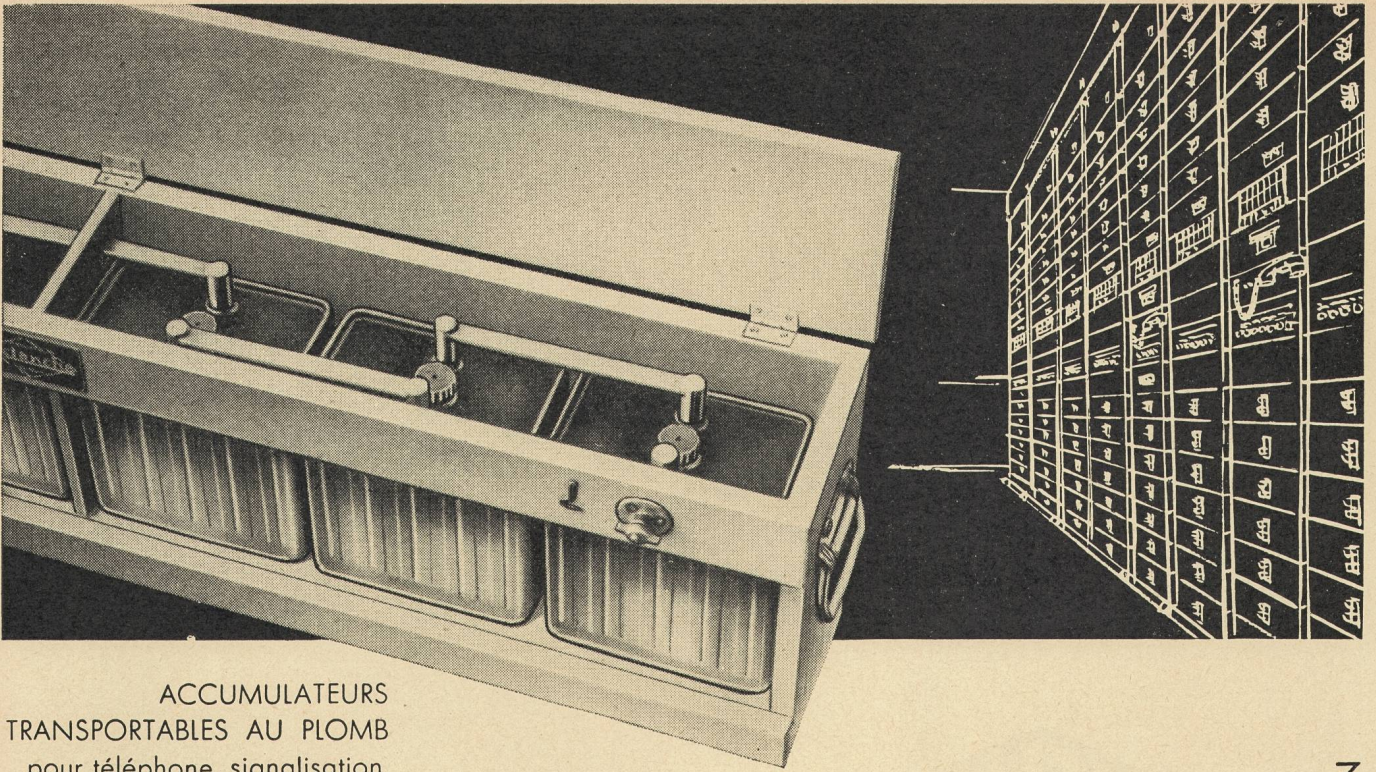

ACCUMULATEURS
TRANSPORTABLES AU PLOMB
pour téléphone, signalisation,
installations de secours, etc.

TRANSPORTABLE
BLEI-AKKUMULATOREN
für Telephon-Signal- und
Sicherungsanlagen usw.

LECLANCHÉ SA

YVERDON

Seit mehreren Jahrzehnten stellen wir Drähte und Kabel für elektrotechnische Zwecke her, vom haardünnen Leiter für die feinsten Apparate bis zum dicken Flachprofil zur Verwendung im Grossmaschinenbau. Die dabei gesammelte reiche Erfahrung in der Herstellung und Verwendung der verschiedenen Leitertypen steht unserer Kundenschaft jederzeit zur Verfügung. - Tel. (064) 8 42 36.