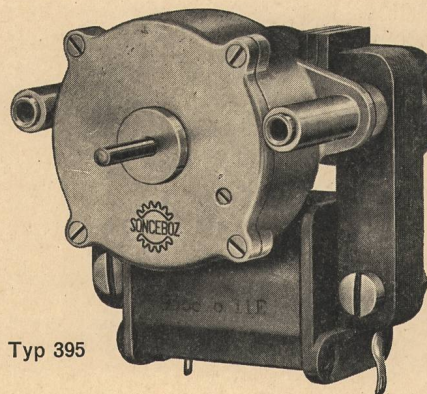

Gegr. 1897 Tel. 061 - 81 50 22 Basel-Land

Gegründet 1849

SELBSTANLAUFENDE SYNCHRONMOTOREN

110, 220, 380 V Wattverbrauch: 3-6 W
Läuferdrehzahl: 3000 U/min
Drehzahlen der Nutzachse: 1 U/sec ... 1 U/12 Std.
Drehmoment: 2000-10 000 Grem. 1 U/min