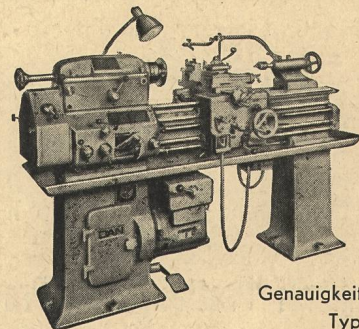

A. BLASER & CO., SCHWYZ

Telephon (043) 324 35

ZÜRICH Telephon (051) 34 98 30

Genauigkeits-Drehbank
Typ «DAN»

CHRISTEN & CO. AG. BERN

Zeughausgasse 17

Telephon (031) 2 56 11