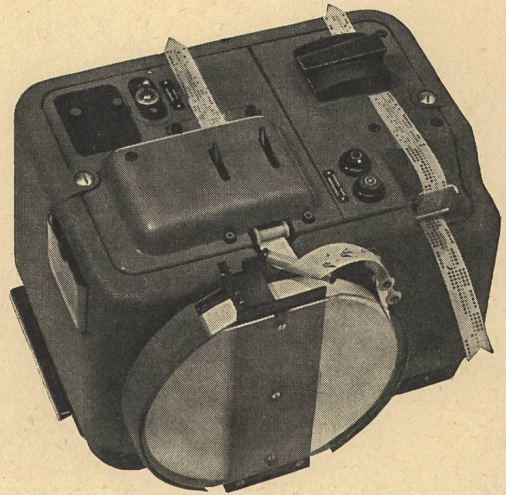

AUTELCA AG GÜMLIGEN (Bern Schweiz)

Hirschmann

Betriebssicher und zuverlässig – wie alles, was von Hirschmann kommt – sind die neuen elastischen Bananenstecker: auf-schiebbare Hülse aus Weich-PVC, deshalb unzerbrechlich, tritt-fest und biegsam. Das Kabel wird nicht geknickt. Ausführungen mit und ohne Querloch, verschiedene Farben. Verlangen Sie Prospekt DS4 von