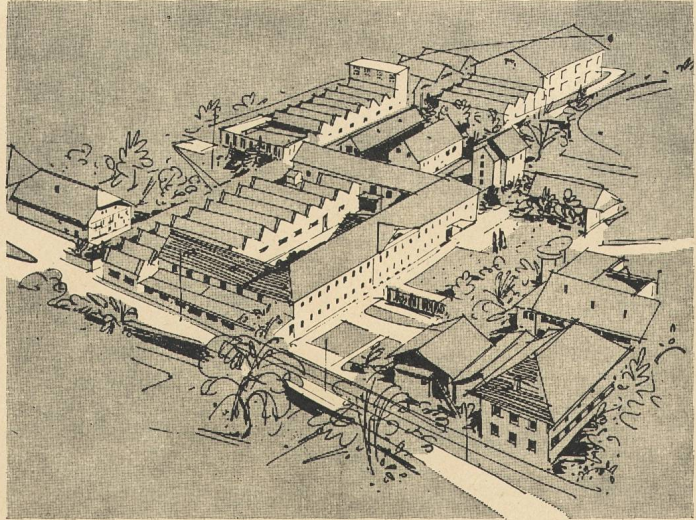

Gesamtansicht unseres Werkes mit den wichtigsten
Abteilungen: Thermoplast
Lackdraht
Kupferdraht-Zieherei
Spezial- und Maschinendraht

DRAHT- UND KABELFABRIK

KUPFERDRAHT-ISOLIERWERK AG WILDEGG