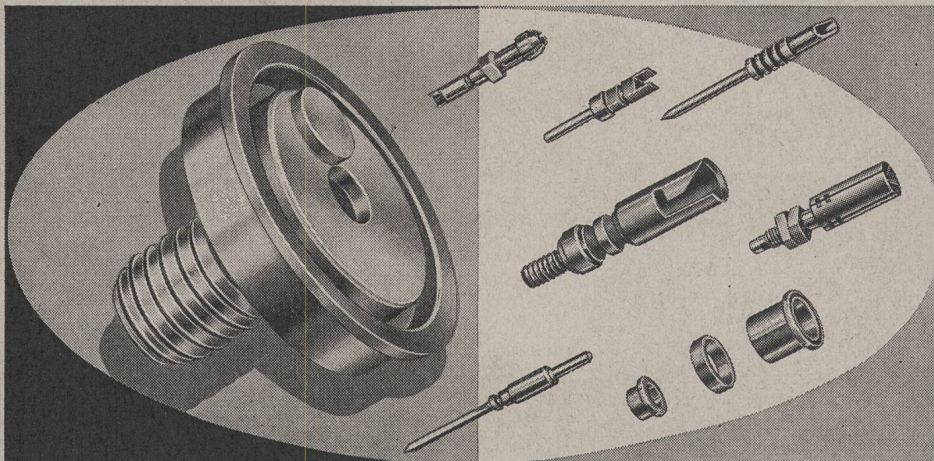

PRÄZISIONS-Schrauben- und -Drehteile

0,3–50 mm Ø

Stanz- und Pressteile bis 8 mm Dicke

Zubehörteile für Elektrotechnik, Telephon, Radio usw.

DECOLLETAGE A.-G.

GRENCHEN (SCHWEIZ)

PRÄZISIONS-SCHRAUBENFABRIK

LUX