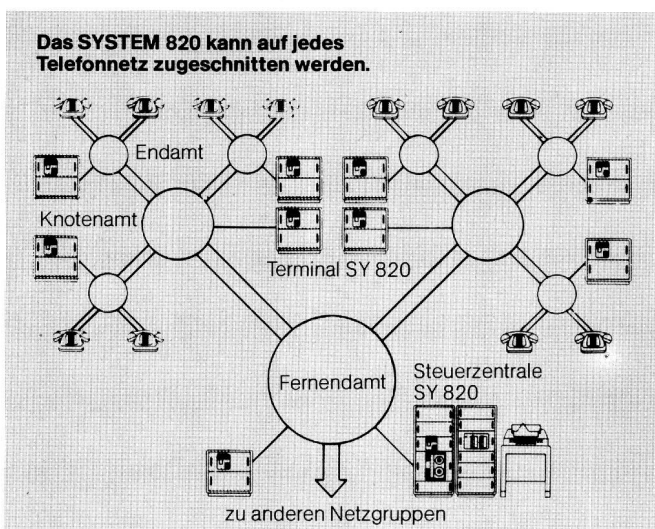

Sie und Ihre Kunden ziehen grösseren Nutzen aus dem Telefonnetz, wenn Sie es mit dem System 820 von Autophon modernisieren.

Das SY 820 für rationelle Wartung, gezielte Planung und zusätzliche Dienste in Telefonnetzen bringt bestehende elektro-mechanische Zentralen auf einen Leistungsstand, der bisher nur von SPC-Zentralen erreicht wurde.

Das SY 820 bietet Ihnen, einzeln oder kombiniert, die folgenden Funktionen:

- ☐ elektronische Taxregistrierung (an Stelle von elektro-mechanischen Zählern),
- ☐ detaillierte Gesprächsdatenregistrierung,
- ☐ zentrale Verkehrsmessung,

- ☐ zentrale Betriebsüberwachung für ein ganzes Telefonnetz.

Das SY 820 von Autophon beruht auf folgendem Konzept:

- ☐ Mikroprozessorgesteuerte, autonome Terminals übermitteln aufbereitete Daten an die Steuerzentrale.
- ☐ Die Modularität auf allen Stufen erlaubt den Einsatz der gleichen Hardware in kleinen und grossen Terminals und in der Steuerzentrale.
- ☐ Die systematische Anwendung von Mikrokontrollern und Mikroprozessoren erhöhen die Flexibilität des Systems.

Besuchen Sie uns
an der Hannover-Messe 80
im CeBIT-West (Halle 18), OG
Stand-Nr. 1102/1202

Sprechen Sie mit Autophon, wenn Sie informieren müssen oder Informationen brauchen, wenn Sie gesehen oder gehört werden wollen, wenn Sie die richtige Verbindung mit oder ohne Draht brauchen, wenn Sie warnen, überwachen oder einsatzbereit sein müssen.