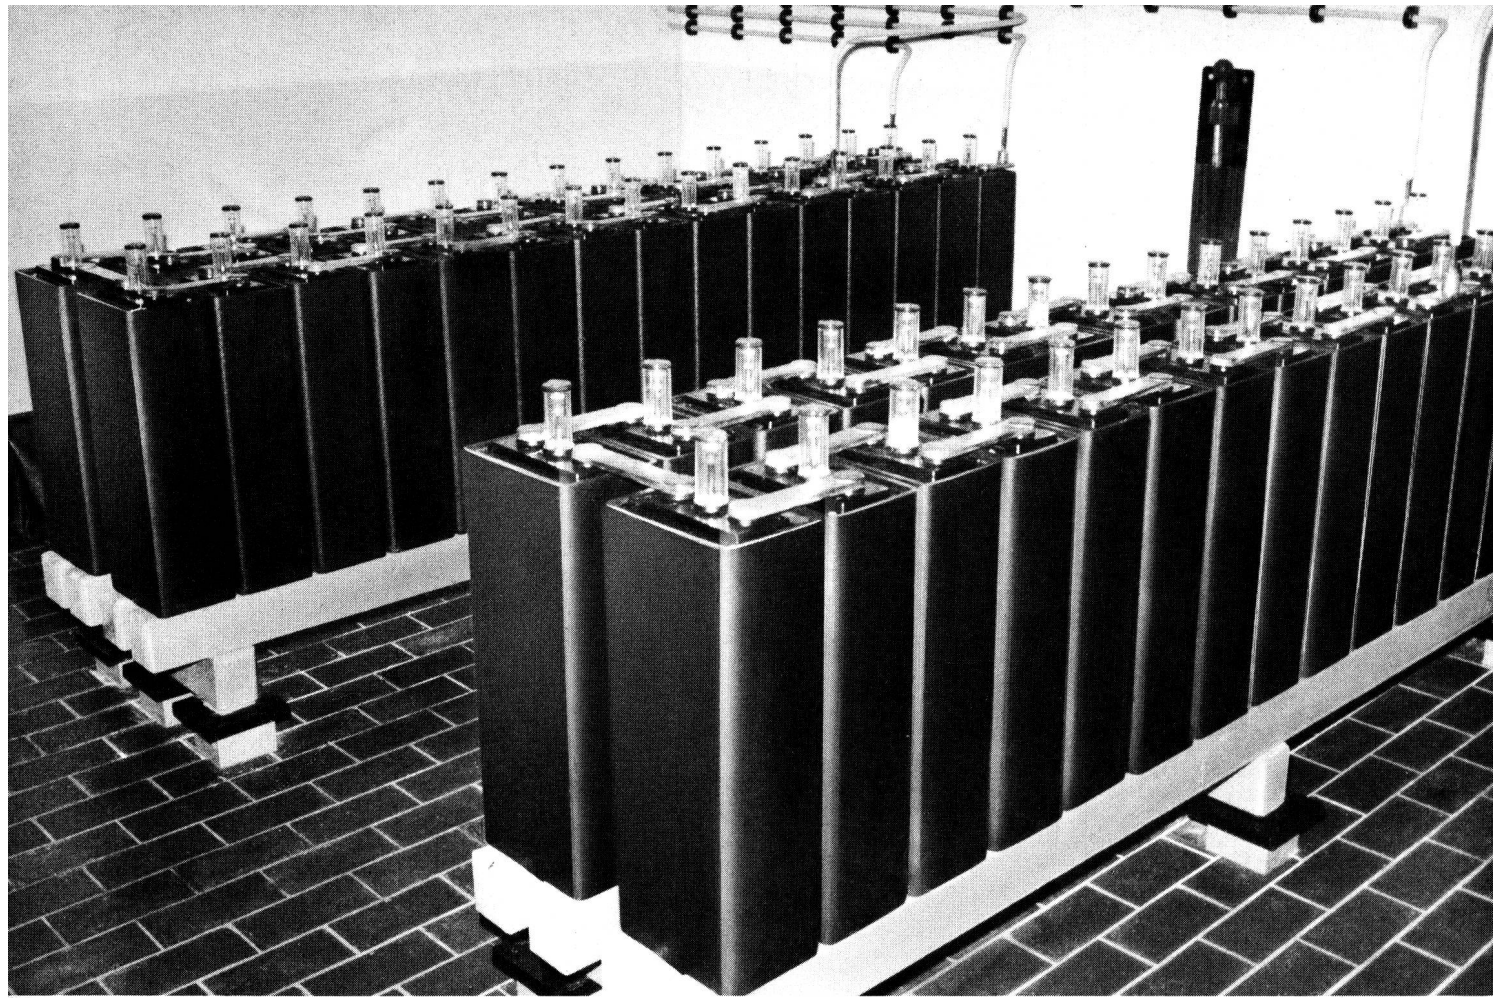

**Diese Electrona Batterien  
sind seit 17 Jahren im Einsatz.**

**Ohne jede Reparatur.**

Diese Electrona Batterie steht in der Telefonzentrale Fraubrunnen. Seit Anfang März 1962 ist sie nun im Einsatz.

In diesen ganzen 17 Jahren musste sie kein einziges Mal repariert werden.