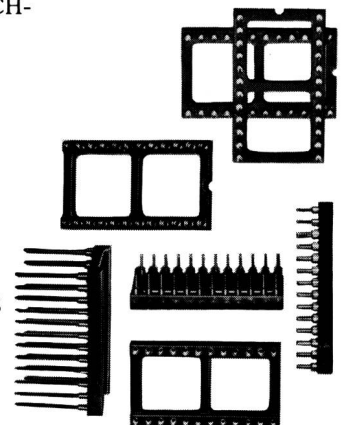

....DANN LIEGEN SIE MIT DEM PRECI-DIP RICHTIG.

ER HAT GEDREHTE KONTAKTE. DICHT BEIM LOETEN.

ER HAT DIE KURZE KONTAKTFEDER. DAS IST SICHERER.

ER IST ANREIHBAR. ALLSEITIG. IM 2,54ER RASTER.

ER LAESST DEN BLICK FREI AUF DIE LEITERPLATTE.