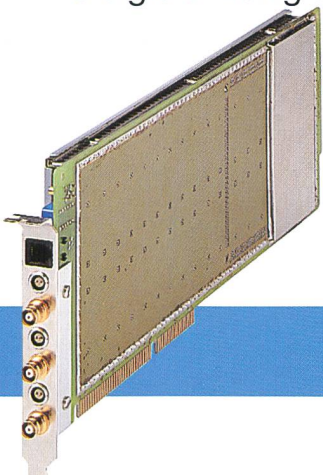

Schicht für Schicht ein Genuss

Egal welche Schnittstelle, egal welches Netz (GSM900, DCS1800, PS1900 oder SS#7: Mit dem **Multiport-Mobilfunk-Analysator MA-10A** auf PC-Basis kriegen Sie den ganzen Kuchen, Schicht für Schicht.

Bis zu vier PCM-Verbindungen mit 40 A_{bis}-Signalisierungskanälen können Sie gleichzeitig überwachen. GSM-

Protokolle der Phasen 1 und 2 lassen sich dekodieren und SS#7 für ANSI und ITU-T anpassen.

Und die Sahne auf dem Kuchen? Der grafische Verbindungstracer und die Statistik-Software fangen jede Nachricht auf.

Sie wünschen es noch süsser? Wir entwickeln gerne nach Ihren Spezifikationen.

Verlangen Sie kostenlose Information bei

Wandel & Goltermann (Schweiz) AG
Morgenstr. 83, Postfach 779,
3018 Bern
Tel. 031 991 77 81, Fax 031 991 47 07
e-mail: lena.blatter@wago.de
<http://www.wg.com>

Wandel & Goltermann
Communications Test Solutions