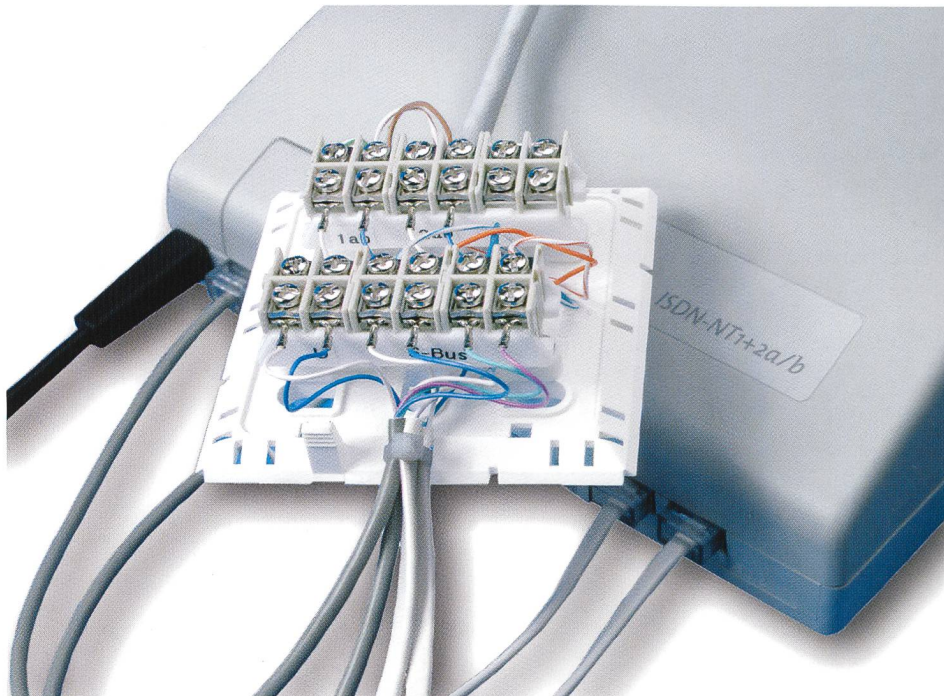

# Überzeugende Antworten auf Ihre Verkabelungsfragen

26.-29. Mai 1998  
Halle 4, Stand 103  
Messe Zürich

**Einfach und schnell ist das Motto  
bei den ISDN-Verkabelungs-  
lösungen von R&M.**

Mit der neuen Anschlusslösung  
von R&M verbinden Sie den NT  
Santis mit wenigen Handgriffen  
mit Ihrer Hausinstallation.