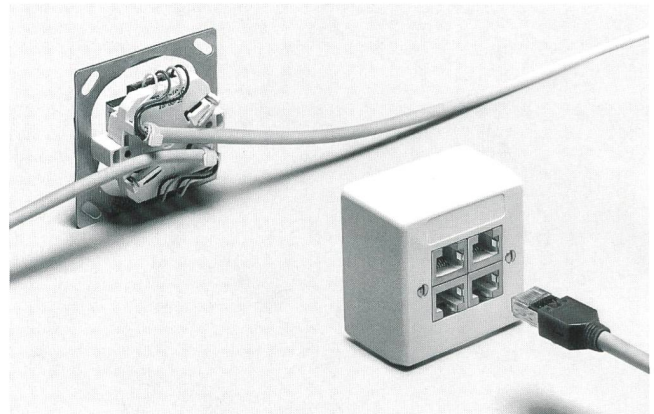

swisscom
| | | | |

Immer mehr Installateure sind begeistert von der neuen Telecom-Anschlussdose ITplus®

für ISDN und Telefonie

Die Marktöffnung in der Telekommunikation hat einiges bewegt. Ob im Wohnungs- oder Zweckbau, ob für herkömmliche Telefonie oder ISDN, immer mehr Schweizer Installateure montieren die neue Telecom-Anschlussdose ITplus®.

- Die Anschlussdose für alle Draht-Durchmesser
- raffiniert einfache Montage
- separates Widerstandsmodul
- Spezialdosen für NT 2ab SANTIS
- Volls Sortiment in allen Varianten mit Standard und Edizio
- am Lager bei allen VES-Grossisten.