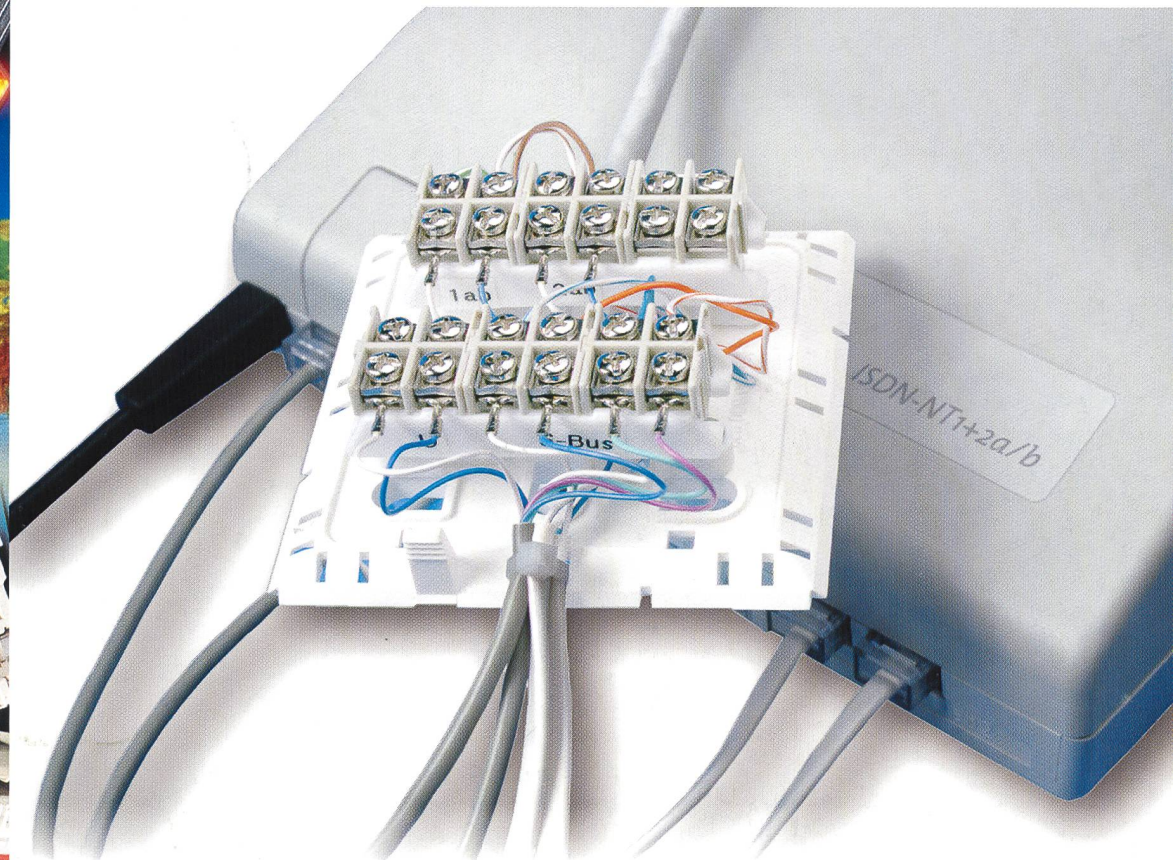

Wer in der Formel 1 schon beim Training schnell ist, startet aus der Pole Position. Immer kürzere Zeiten werden auch beim Bau und Betrieb von Kommunikationsnetzen gefordert. Früher standen bei der Installation und Messung von Glasfaserkabeln nicht der Faktor Zeit als vielmehr Spezialkenntnisse und teure Geräte zur Diskussion. Mit FIBER-QUICK® liefern wir Ihnen Kabelverbindungen mit bis zu 48 Glasfasern und fixfertig montierten Steckern an. Sie bestellen einfach die Kabellänge mit der gewünschten Steckerzahl und erhalten von uns eine

fertige FIBER-QUICK®-Verbindung. Diese ist nach der Montage sofort betriebsbereit. Zeitaufwendige Spleissarbeiten und Messungen entfallen. Mit FIBER-QUICK® schicken wir Ihnen modernste Technik anschlussfertig franko Domizil. Über kürzere und günstigere Montagezeiten freuen sich nicht nur Ihre Monteure, sondern auch Ihre Kunden. Mit FIBER-QUICK® starten Sie aus der Pole Position und stehen schon kurz nach dem «Auf»-Schalten auf einem guten Podestplatz.

Einfach und schnell ist das Motto bei den ISDN-Verkabelungslösungen von R&M.

Mit der neuen Anschlusslösung von R&M verbinden Sie den NT Santis mit wenigen Handgriffen mit Ihrer Hausinstallation.

Verlangen Sie zusätzliche Informationen.