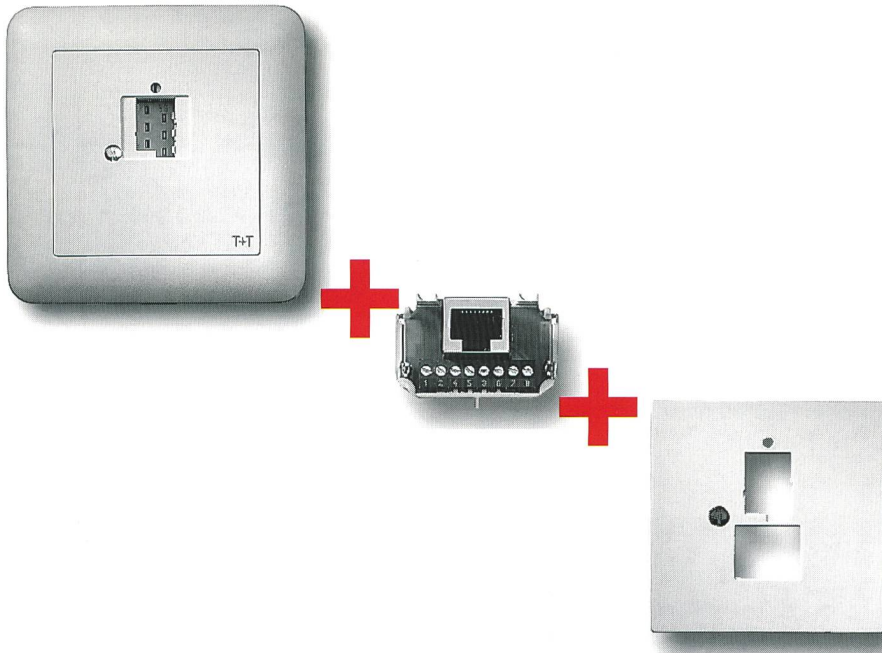

- ◆ Home Market Extension
- ◆ L'infrastructure technologique d'Estel
- ◆ A North American Operating Presence for Swisscom

swisscom
■■■■■

TT83 oder RJ45? Sowohl als auch!

Wollen Sie eine bestehende analog Telefondose (TT83) erweitern mit einem ISDN RJ45-Anschluss?

Nichts einfacher als das:
Man nehme einen RJ45-Einsatz des neuen Telefon-Anschluss-Sortimentes «R&M swissline» mit einer Abdeckplatte einen Schraubenzieher und in zwei Minuten ist Ihr neuer Telefonanschluss perfekt.