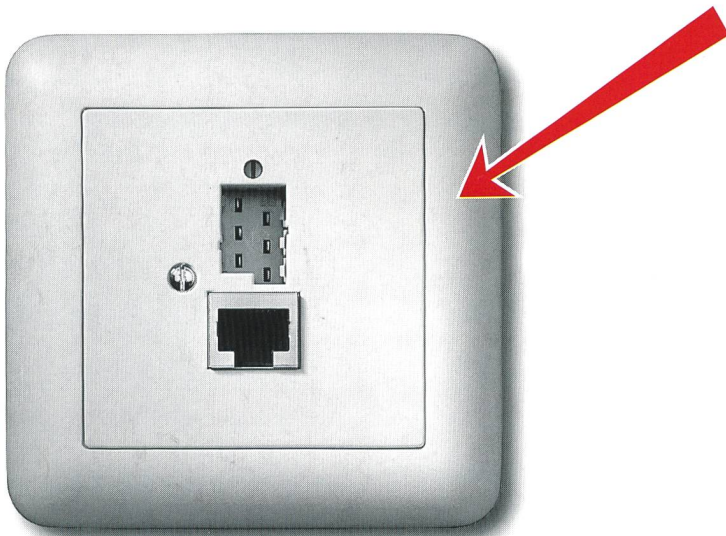

mit unverlierbarem Abschlusswiderstand

R&Mswissline