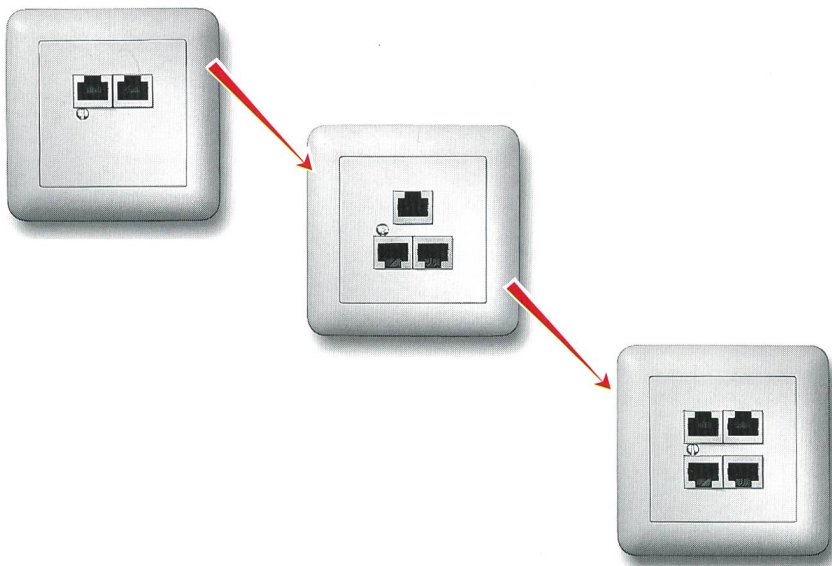

Einfacher, schneller und günstiger

... von Profis für Profis.

Sind Sie neugierig auf das neue «R&M swissline»-Sortiment? Bestellen Sie jetzt Ihren Gratis-Katalog. (Sortiment und Katalog lieferbar ab Januar 1999)

Reichle & De-Massari AG
Binzstrasse 31
CH-8622 Wetzikon
Telefon 01 931 93 20

www.rdm.ch

Reichle & De-Massari