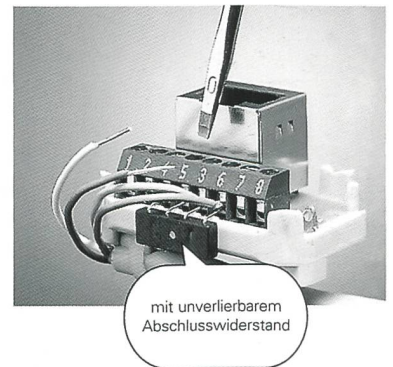

mit unverlierbarem Abschlusswiderstand

R&M *swissline*

Einfacher, schneller und günstiger