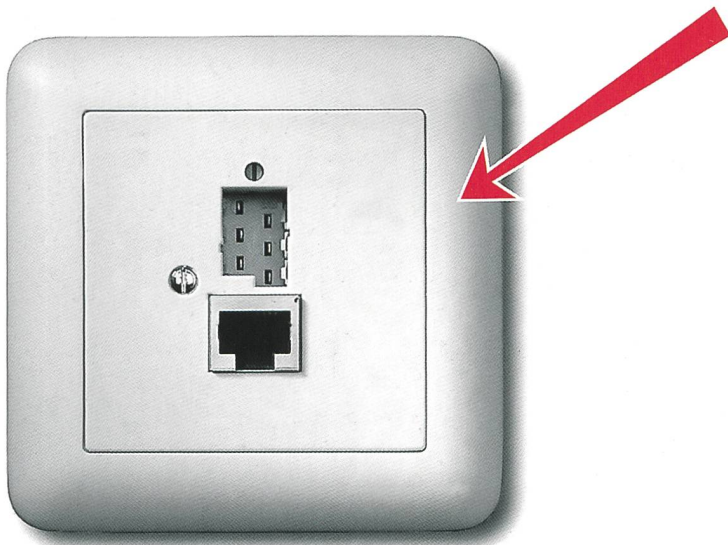

mit unverlierbarem Abschlusswiderstand

R&M *swissline*

Einfacher, schneller und günstiger