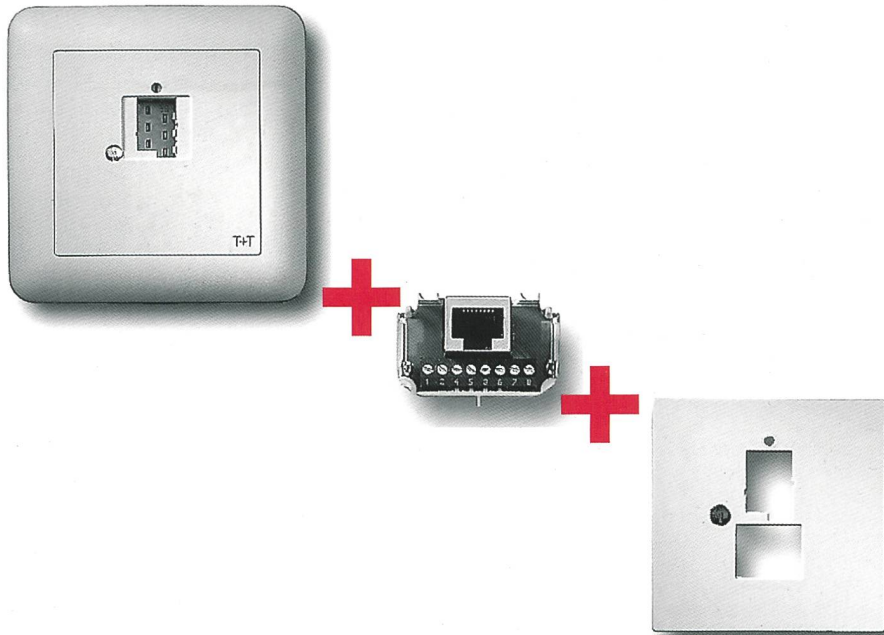

TT83 oder RJ45? Sowohl als auch!

Wollen Sie eine bestehende analog Telefondose (TT83) erweitern mit einem ISDN RJ45-Anschluss?

Nichts einfacher als das: Man nehme einen RJ45-Einsatz des neuen Telefon-Anschluss-Sortimentes «R&M swissline» mit einer Abdeckplatte einen Schraubenzieher und in zwei Minuten ist Ihr neuer Telefonanschluss perfekt.

Was Sie wollen ISDN? Funktioniert natürlich auch.