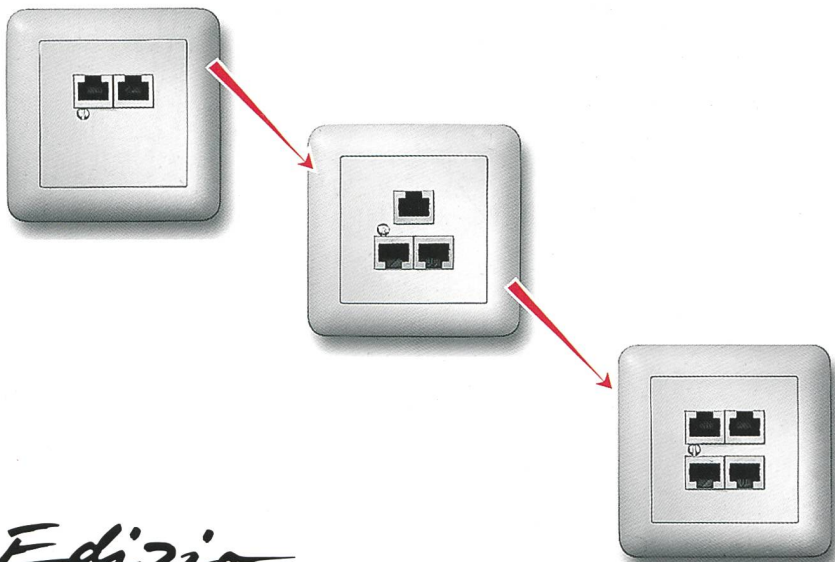

... von Profis für Profis.

Sind Sie neugierig auf das neue «R&M swissline»-Sortiment? Bestellen Sie jetzt Ihren Gratis-Katalog. (Sortiment und Katalog lieferbar ab Januar 1999)

Reichle & De-Massari AG

Binzstrasse 31
CH-8622 Wetzikon
Telefon 01 931 93 20

www.rdm.ch

Edizio
by
FELLER