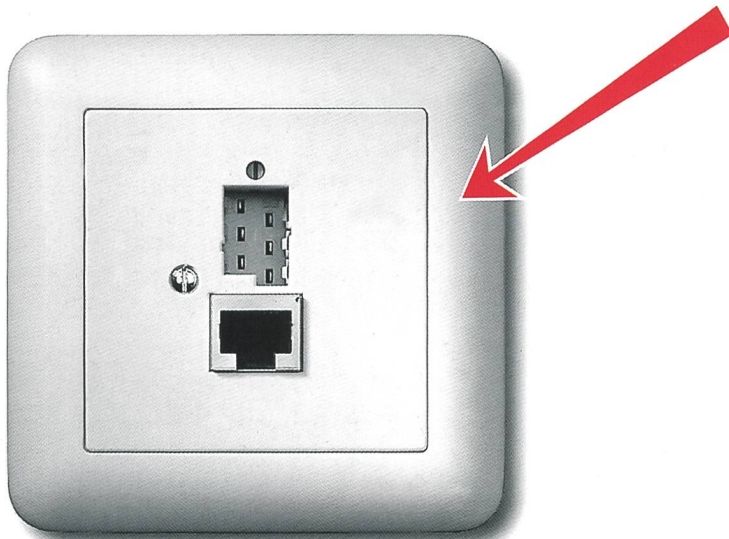

mit unverlierbarem Abschlusswiderstand