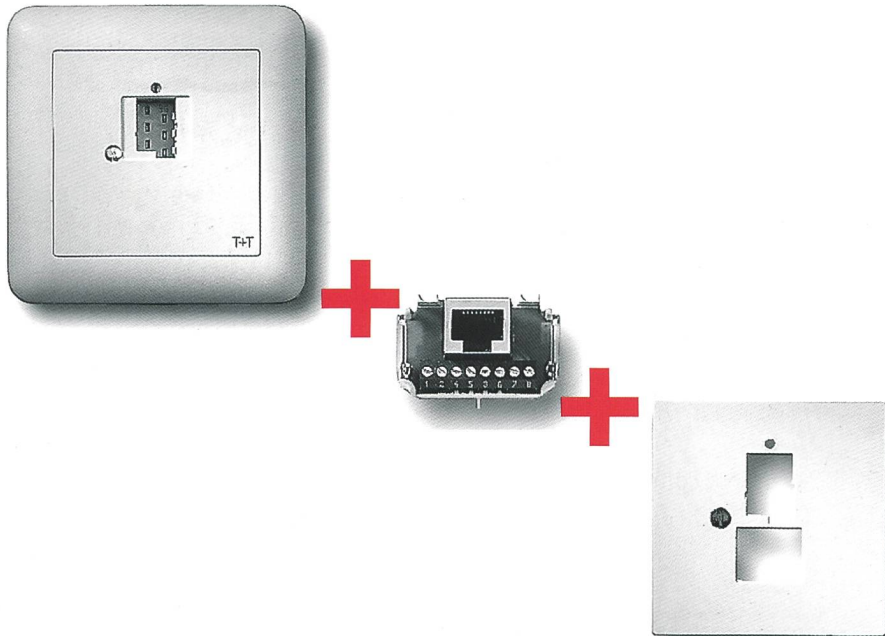

TT83 oder RJ45? Sowohl als auch!

Wollen Sie eine bestehende analog Telefondose (TT83) erweitern mit einem ISDN RJ45-Anschluss?

Nichts einfacher als das: Man nehme einen RJ45-Einsatz des neuen Telefon-Anschluss-Sortimentes «R&M swissline» mit einer Abdeckplatte einen Schraubenzieher und in zwei Minuten ist Ihr neuer Telefonanschluss perfekt.