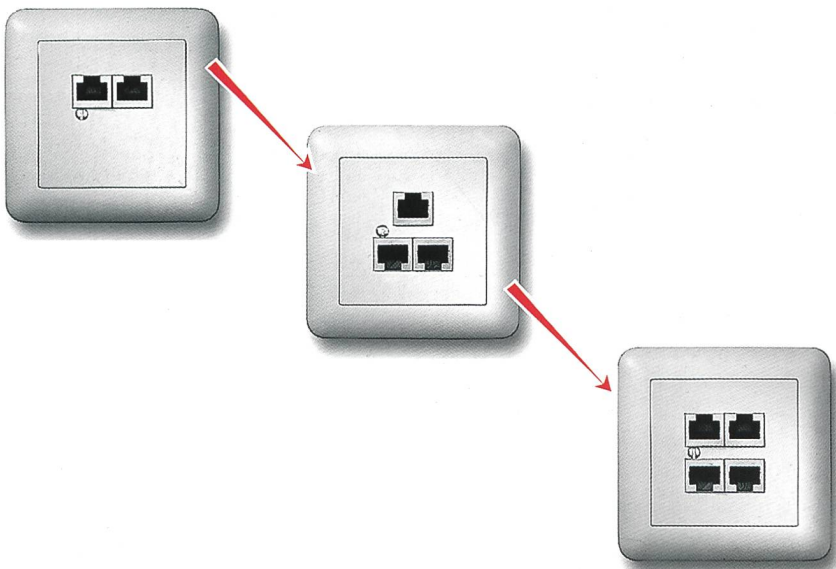

Einfacher, schneller und günstiger

... von Profis für Profis.

Sind Sie neugierig auf das neue «R&M swissline»-Sortiment? Bestellen Sie jetzt Ihren Gratis-Katalog. (Sortiment und Katalog lieferbar ab Januar 1999)

Reichle & De-Massari AG

Binzstrasse 31
CH-8622 Wetzikon
Telefon 01 931 93 20

www.rdm.ch

**Reichle &
De-Massari**