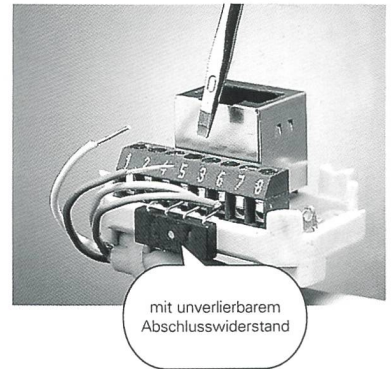

mit unverlierbarem Abschlusswiderstand