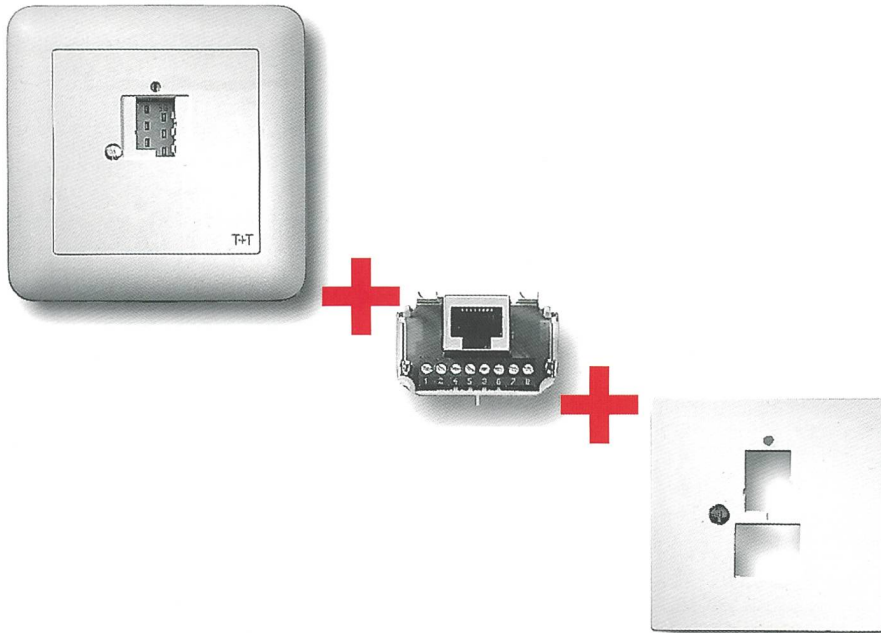

TT83 oder RJ45? Sowohl als auch!

Wollen Sie eine bestehende analog Telefondose (TT83) erweitern mit einem ISDN RJ45-Anschluss?

Nichts einfacher als das: Man nehme einen RJ45-Einsatz des neuen Telefon-Anschluss-Sortimentes «R&M swissline» mit einer Abdeckplatte einen Schraubenzieher und in zwei Minuten ist Ihr neuer Telefonanschluss perfekt.