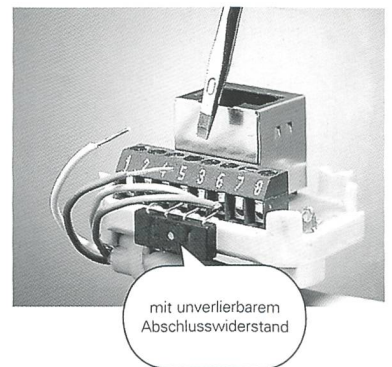

mit unverlierbarem Abschlusswiderstand