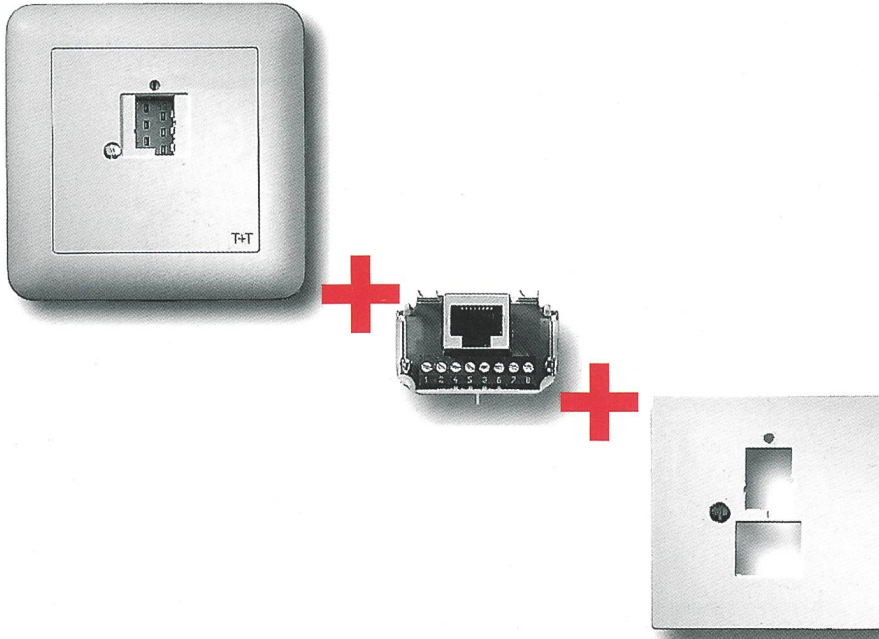

Einfacher, schneller und günstiger