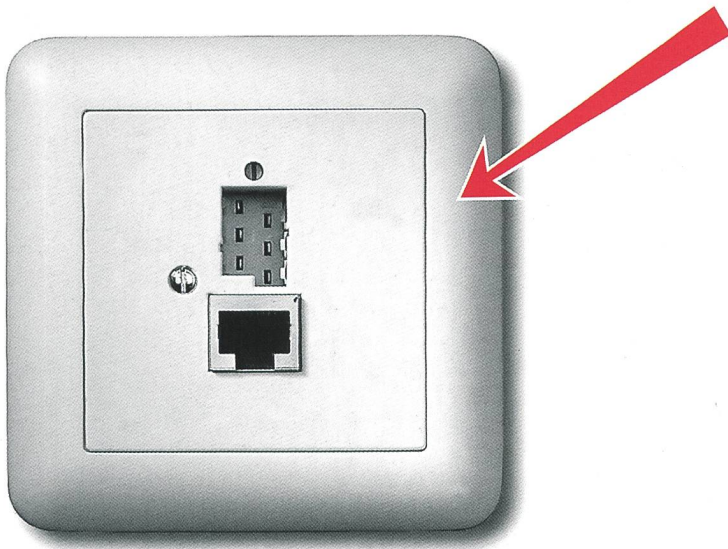

Einfacher, schneller und günstiger