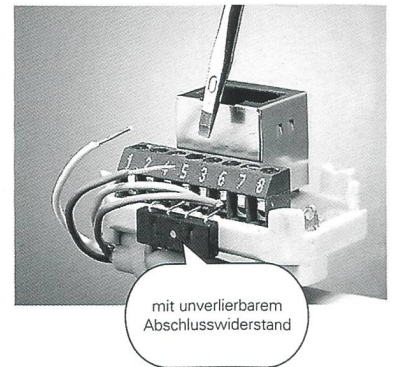

TT83 oder RJ45? Sowohl als auch!

Wollen Sie eine bestehende analog Telefondose (TT83) erweitern mit einem ISDN RJ45-Anschluss?

Nichts einfacher als das: Man nehme einen RJ45-Einsatz des neuen Telefon-Anschluss-Sortimentes «R&M swissline» mit einer Abdeckplatte einen Schraubenzieher und in zwei Minuten ist Ihr neuer Telefonanschluss perfekt.

Was Sie wollen ISDN? Funktioniert natürlich auch.