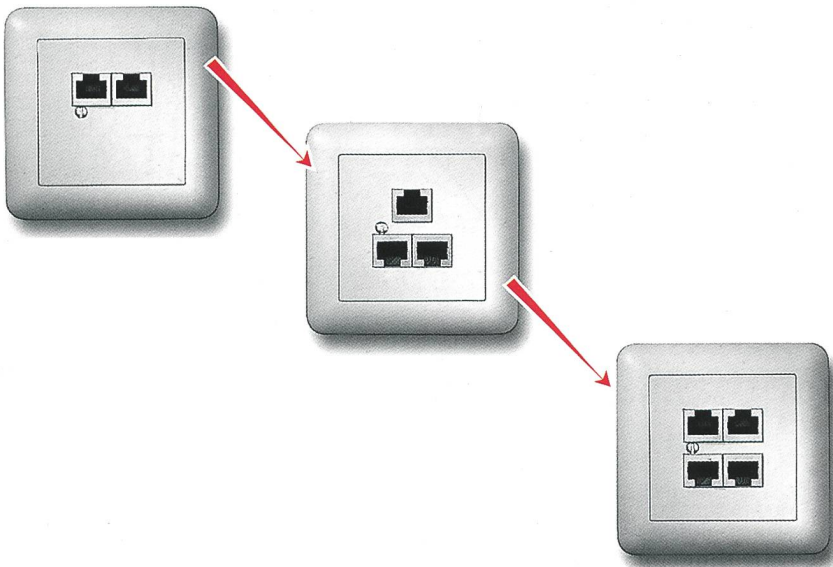

Einfacher, schneller und günstiger

TT83 oder RJ45? Sowohl als auch!

Wollen Sie eine bestehende analog Telefondose (TT83) erweitern mit einem ISDN RJ45-Anschluss?

Nichts einfacher als das: Man nehme einen RJ45-Einsatz des neuen Telefon-Anschluss-Sortimentes «R&M swissline» mit einer Abdeckplatte einen Schraubenzieher und in zwei Minuten ist Ihr neuer Telefonanschluss perfekt.

Was Sie wollen ISDN? Funktioniert natürlich auch.

R&Mswissline

... von Profis für Profis.

Sind Sie neugierig auf das neue «R&M swissline»-Sortiment? Bestellen Sie jetzt Ihren Gratis-Katalog. (Sortiment und Katalog lieferbar ab Januar 1999)

Reichle & De-Massari AG

Binzstrasse 31
CH-8622 Wetzikon
Telefon 01 931 93 20

www.rdm.ch

Reichle & De-Massari