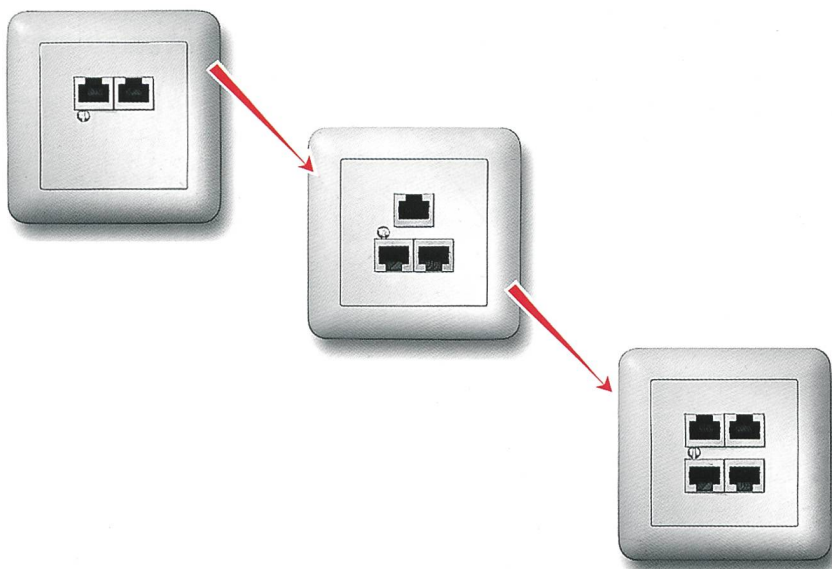

Einfacher, schneller und günstiger

... von Profis für Profis.

Sind Sie neugierig auf das neue «R&M swissline»-Sortiment? Bestellen Sie jetzt Ihren Gratis-Katalog. (Sortiment und Katalog lieferbar ab Januar 1999)

Reichle & De-Massari AG

Binzstrasse 31
CH-8622 Wetzikon
Telefon 01 931 93 20

www.rdm.ch

**Reichle &
De-Massari**