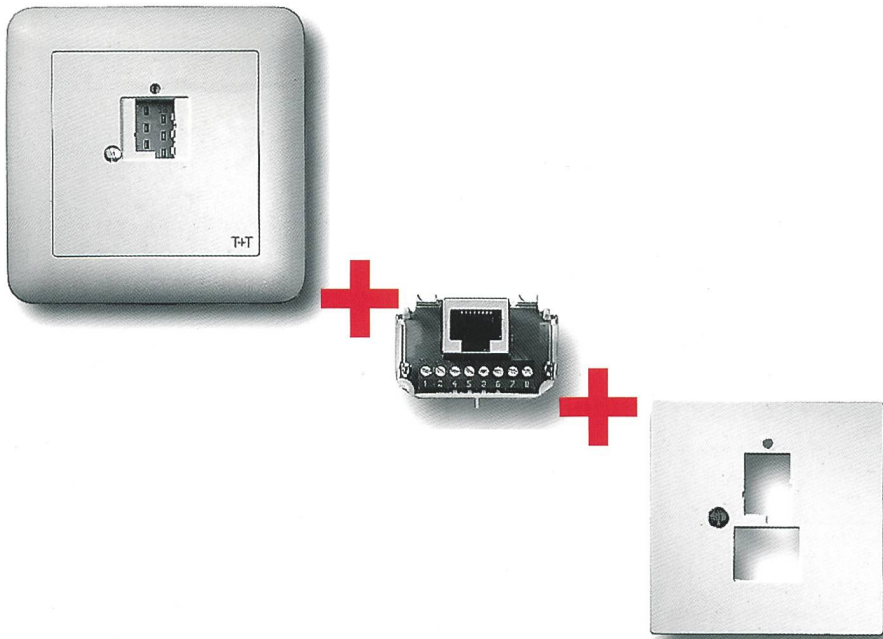

◆ **The new Technology for Multimedia** **swisscom**

TT83 oder RJ45? Sowohl als auch!

Wollen Sie eine bestehende analog Telefondose (TT83) erweitern mit einem ISDN RJ45-Anschluss?

Nichts einfacher als das: Man nehme einen RJ45-Einsatz des neuen Telefon-Anschluss-Sortimentes «R&M swissline» mit einer Abdeckplatte einen Schraubenzieher und in zwei Minuten ist Ihr neuer Telefonanschluss perfekt.