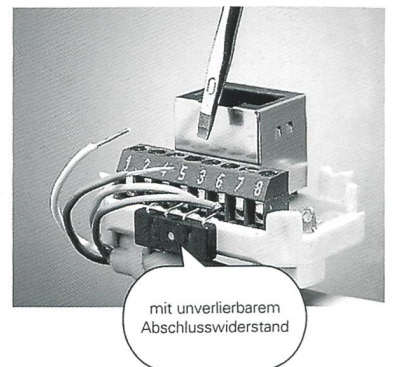

◆ **The new Technology for Multimedia** **swisscom**

TT83 oder RJ45? Sowohl als auch!

Wollen Sie eine bestehende analog Telefondose (TT83) erweitern mit einem ISDN RJ45-Anschluss?

Nichts einfacher als das: Man nehme einen RJ45-Einsatz des neuen Telefon-Anschluss-Sortimentes «R&M swissline» mit einer Abdeckplatte einen Schraubenzieher und in zwei Minuten ist Ihr neuer Telefonanschluss perfekt.

Was Sie wollen ISDN? Funktioniert natürlich auch.

R&Mswissline

Einfacher, schneller und günstiger

... von Profis für Profis.

Sind Sie neugierig auf das neue «R&M swissline»-Sortiment? Bestellen Sie jetzt Ihren Gratis-Katalog. (Sortiment und Katalog lieferbar ab Januar 1999)