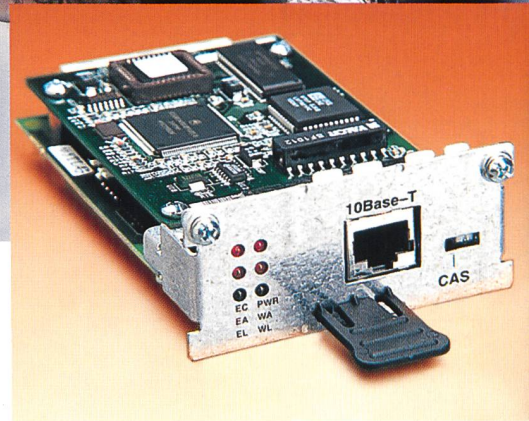

ONLINE

OCS AG
Deisrütistrasse 6
CH-8472 Winterthur-Ohringen
Telefon 052 320 30 40
Telefax 052 320 30 50
EMail info@ocs.ch
<http://www.swissguide.ch>
<http://www.ocs.ch>

Das ET-Interface mit Bridging ist eine in hohem Masse integrierte Lösung zum Einbau in alle Nokia DNTs und BB-Modems. Die firmeninternen LAN-Verbindungen lassen sich mit dem ET-Interface ebenso einfach herstellen wie der Anschluss an andere Bridged-Networks. Direkt in die Nokia HDSL-Modems eingebaut, bietet es unter anderem eine kostengünstige und leistungsfähige Lösung.

Das ET-Interface lässt sich mittels einer 10-Base-T-Schnittstelle mit einem RJ-45-Stecker problemlos an PCs, HUBs und andere LAN-Ausrüstungen anschliessen.

Sein Einsatz eignet sich für alle HDSL-Verbindungen von 128 Kb/s bis 2 Mb/s.