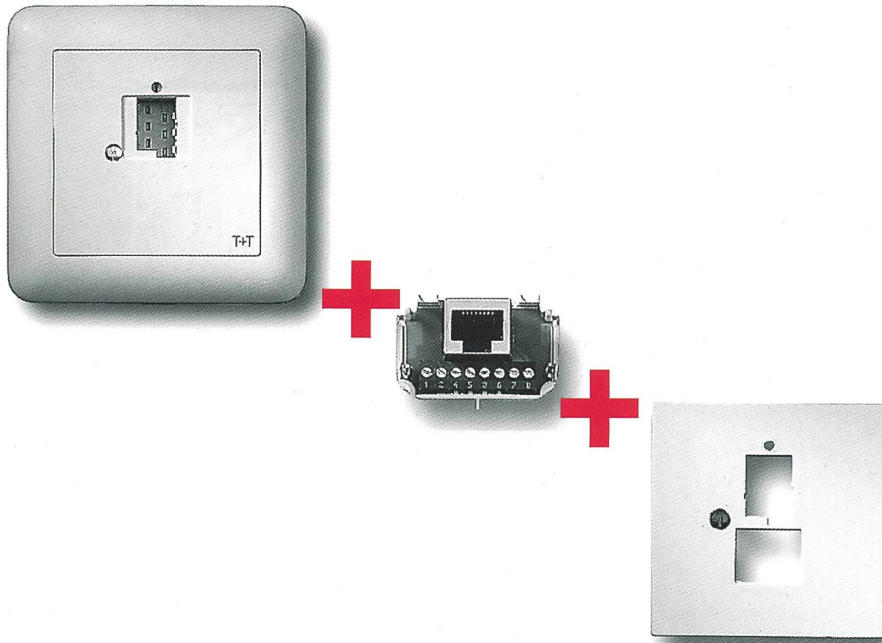

Einfacher, schneller und günstiger