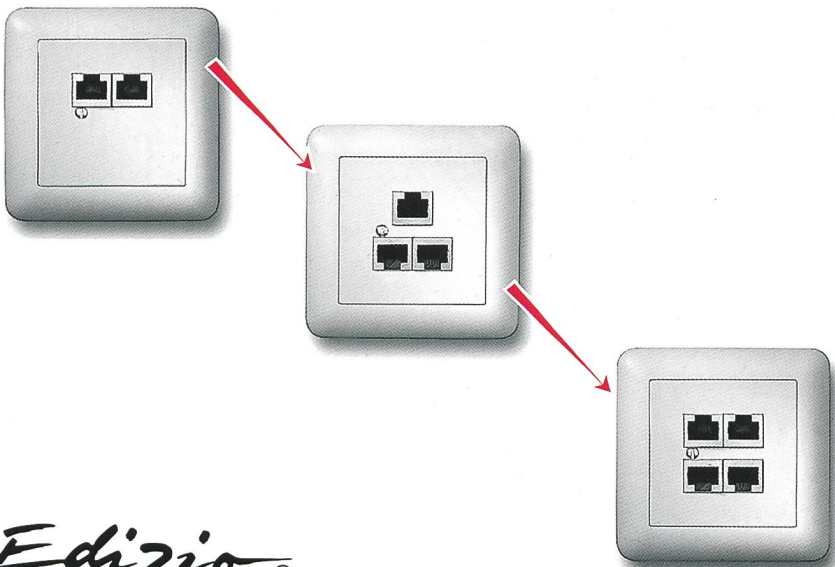

Edizio
by
FELLER

TT83 oder RJ45? Sowohl als auch!

Wollen Sie eine bestehende analog Telefondose (TT83) erweitern mit einem ISDN RJ45-Anschluss?

Nichts einfacher als das: Man nehme einen RJ45-Einsatz des neuen Telefon-Anschluss-Sortimentes «R&M swissline» mit einer Abdeckplatte einen Schraubenzieher und in zwei Minuten ist Ihr neuer Telefonanschluss perfekt.

Was Sie wollen ISDN? Funktioniert natürlich auch.