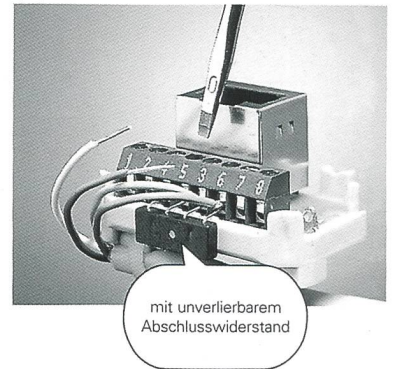

R&Mswissline

... von Profis für Profis.

Sind Sie neugierig auf das neue «R&M swissline»-Sortiment? Bestellen Sie jetzt Ihren Gratis-Katalog. (Sortiment und Katalog lieferbar ab Januar 1999)

Reichle & De-Massari AG
Binzstrasse 31
CH-8622 Wetzikon
Telefon 01 931 93 20

www.rdm.ch

R&M