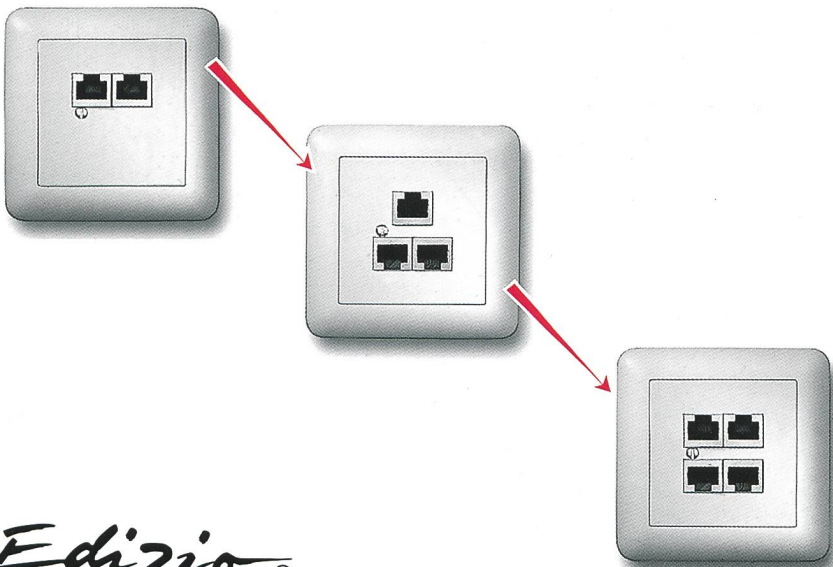

Edizio
by
FELLER

TT83 oder RJ45? Sowohl als auch!

Wollen Sie eine bestehende analog Telefondose (TT83) erweitern mit einem ISDN RJ45-Anschluss?

Nichts einfacher als das: Man nehme einen RJ45-Einsatz des neuen Telefon-Anschluss-Sortimentes «R&M swissline» mit einer Abdeckplatte einen Schraubenzieher und in zwei Minuten ist Ihr neuer Telefonanschluss perfekt.

Was Sie wollen ISDN? Funktioniert natürlich auch.