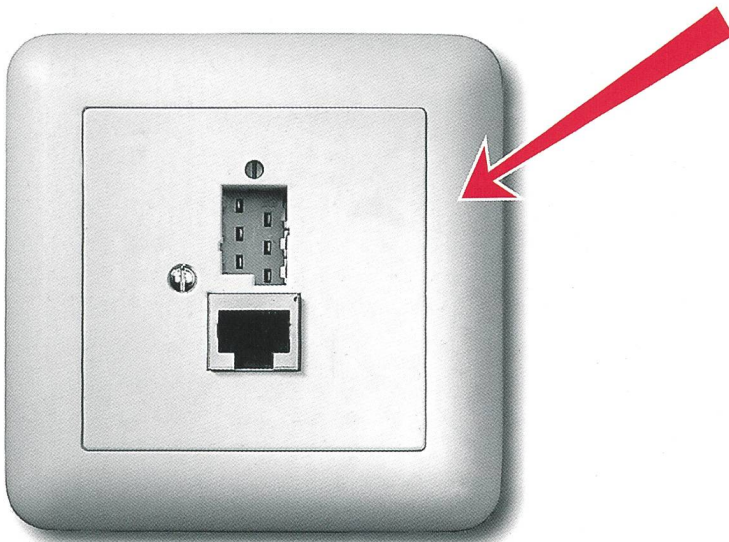

Einfacher, schneller und günstiger