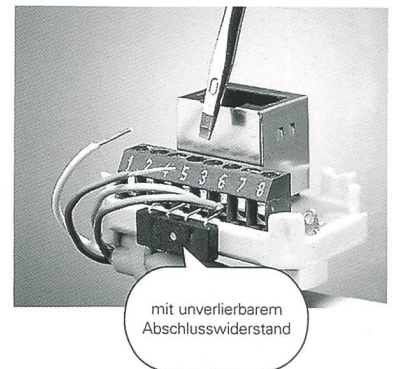

R&M *swissline*

... von Profis für Profis.

Sind Sie neugierig auf das neue «R&M swissline»-Sortiment? Bestellen Sie jetzt Ihren Gratis-Katalog. (Sortiment und Katalog lieferbar ab Januar 1999)

Reichle & De-Massari AG
Binzstrasse 31
CH-8622 Wetzikon
Telefon 01 931 93 20

www.rdm.ch

R&M