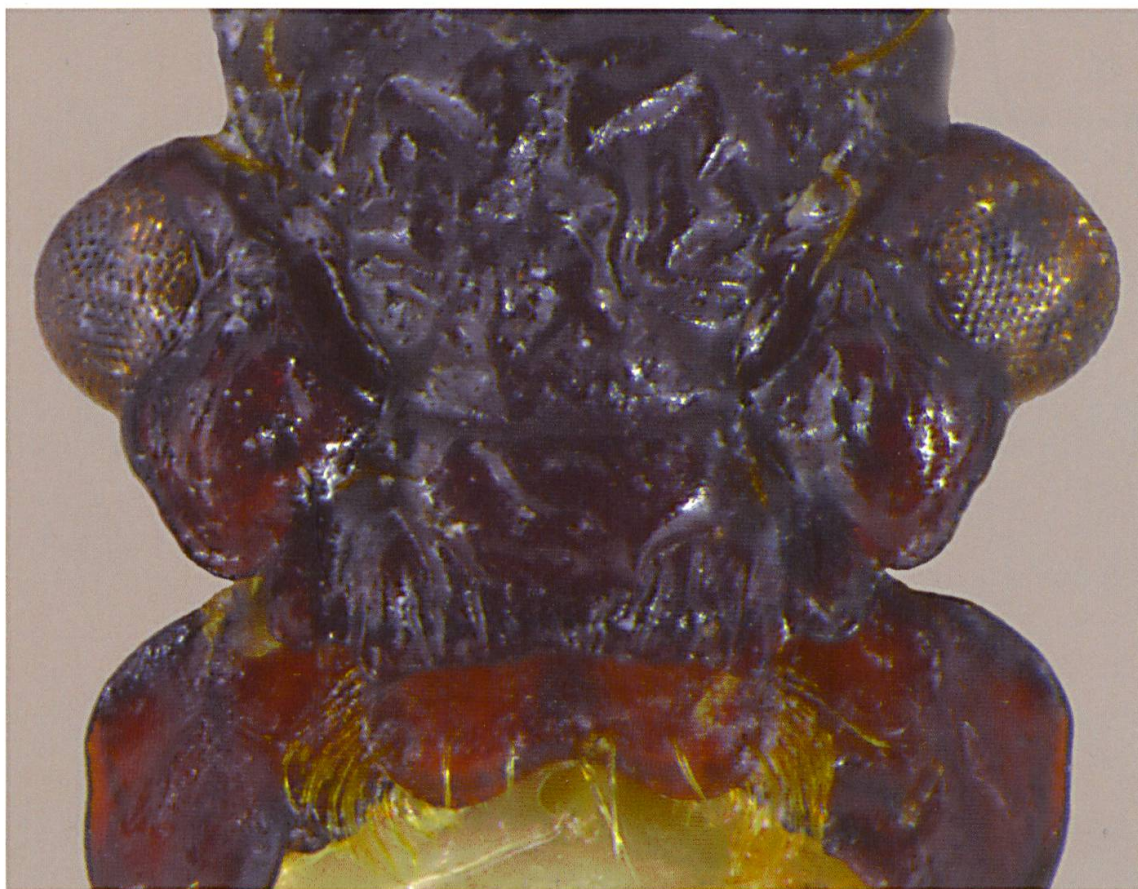

Contributions to Natural History

SCIENTIFIC PAPERS FROM THE NATURAL HISTORY MUSEUM BERN

Rugiluclivina promineoculata sp. nov., eine auffällige, neue Art aus Laos
(Coleoptera, Carabidae, Scaritinae)

Michael Balkenohl