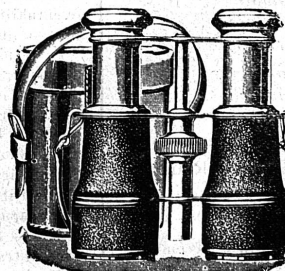

250 Jumelles

Cédées à moitié prix. Ab-
solutement comme cliché ci-con-
tre, avec étui en véritable
cuir de vache, 2 courroies
bandouillères, marque connue
"IRIS" avec 8 verres, ob-
jectifs de 43 mm. optique
de 1re classe, fort grossis-
sissement, très grand champ
visuel, forte intensité lu-
mineuse.

Au lieu du prix de vente de
fr. 52.50, seulement fr. 25.—
Rare occasion pour revendeurs.

Ch. LUTZ, Serre 49, La Chaux-de-Fonds