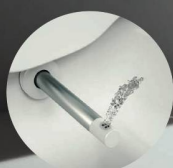

Vous vous occupez des soins,
nous nous occupons du reste.

HARTMANN

WC DOUCHE CLEANET RIVA

Design by PETER WIRZ

Laufen a magistralement réussi à intégrer la délicate technologie du WC douche dans un corps céramique entièrement fermé. L'esthétique architectonique de la salle de bains classique est élégamment soulignée par la beauté de la ligne du WC douche Cleanet Riva. CLEANETCH

LAUFEN

COMMANDE INTUITIVE
PAR LE BOUTON ROTATIF.

SIÈGE ET ABATTANT
AMOVIBLES
POUR UN NETTOYAGE
FACILE.

DÉTARTRAGE INTÉGRÉ
LA TOTALITÉ DU SYSTÈME
D'ÉCOULEMENT.

NETTOYAGE THERMIQUE DES
ÉLÉMENTS CONDUCTEURS D'EAU
AVEC UNE EAU CHAUFFÉE À 70
DEGRÉS.

RÉGLAGE À LA DEMANDE
LE JET DE DOUCHE EST RÉGLABLE
INDIVIDUELLEMENT.

TRAITEMENT DE SURFACE LCC
ET SANS BRIDE.