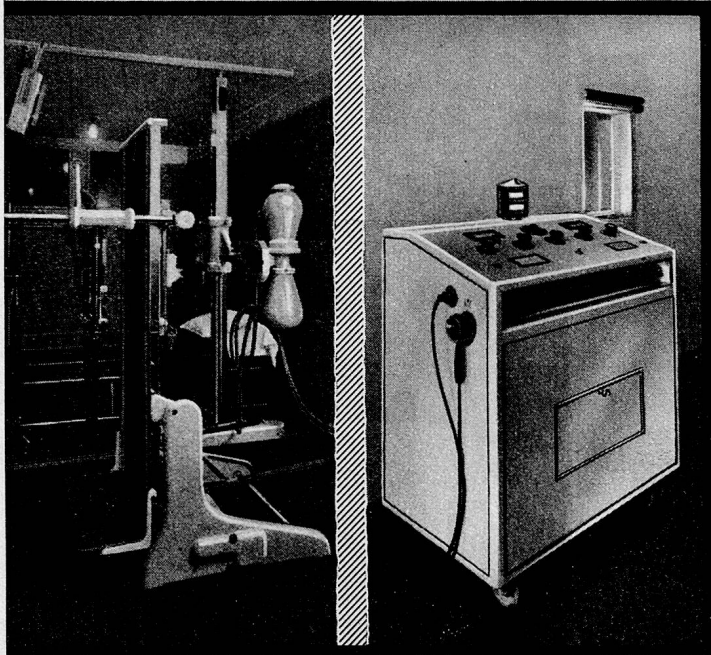

Vollautomatik

der
„Metalix“-Arbeitsplätze
gewährleistet

„METALIX“-ARBEITSPLATZ SUPER D
mit „Rotalix“-Röhre (Brennfleck 1,2x1,2)

für alle Untersuchungen, auch
des Magens und des Darms

„ROTALIX“-ARBEITSPLATZ
besonders für Herz und Lunge