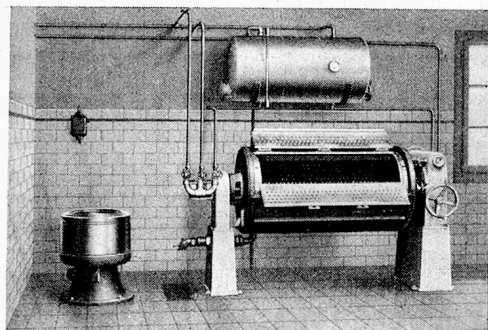

1346

Gegr.
1872

Wäscherei-Anlagen für Spitäler, Sanatorien, Heil- und Pflegeanstalten
Neue Konstruktionen für wirtschaftl. Betrieb. Vorschläge, Referenzen
A. CLEIS Wäschereimaschinen-
fabrik **SISSACH**