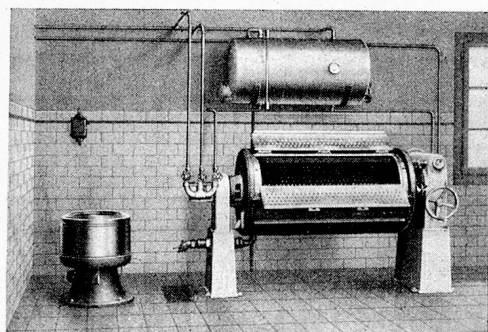

1346

Gegr.
1872

Wäscherei-Anlagen für Spitäler, Sanatorien, Heil- und Pflegeanstalten
Neue Konstruktionen für wirtschaftl. Betrieb. Vorschläge, Referenzen

A. CLEIS Wäschereimaschinen-
fabrik **SISSACH**