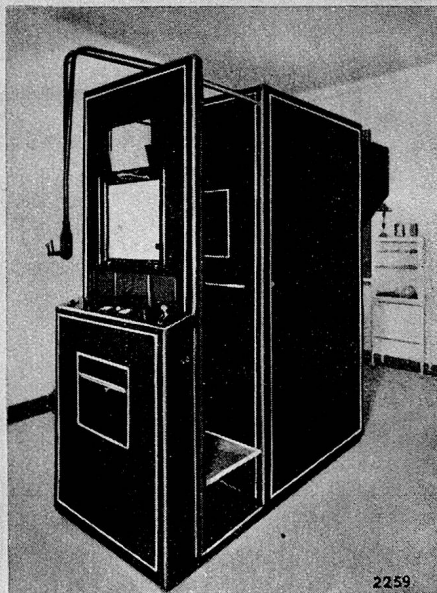

„ROTALIX“-ARBEITSPLATZ
besonders für Herz und Lunge

Verlangen Sie unverbindliche technische Beratung durch unsere Fachleute!

METALIX A. G. - ZÜRICH

NÜSCHELERSTRASSE 44 (ECKE LÖWENSTRASSE) TELEPHON 72.213/14/15

Technische Bureaux in Bern, Lausanne und Genève

1412

9.34*4545.