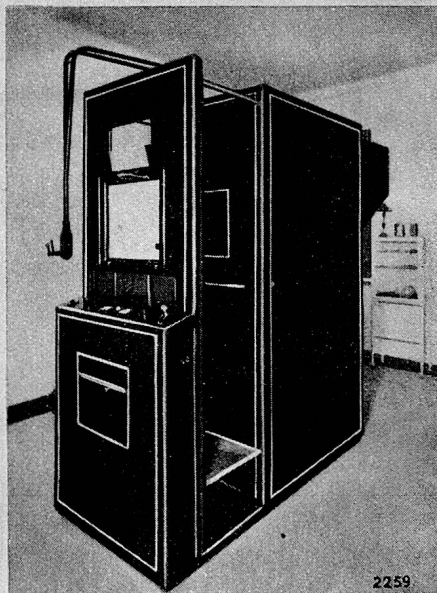

Download PDF: 01.02.2025

ETH-Bibliothek Zürich, E-Periodica, <https://www.e-periodica.ch>

Vollautomatik

der
„Metalix“-Arbeitsplätze
gewährleistet

„METALIX“-ARBEITSPLATZ SUPER D
mit „Rotalix“-Röhre (Brennfleck 1,2x1,2)

für alle Untersuchungen, auch
des Magens und des Darms

„ROTALIX“-ARBEITSPLATZ
besonders für Herz und Lunge

- 1 einfachste Handhabung
- 2 beste Bildleistung
- 3 höchste Wirtschaftlichkeit

Verlangen Sie unverbindliche technische Beratung durch unsere Fachleute!