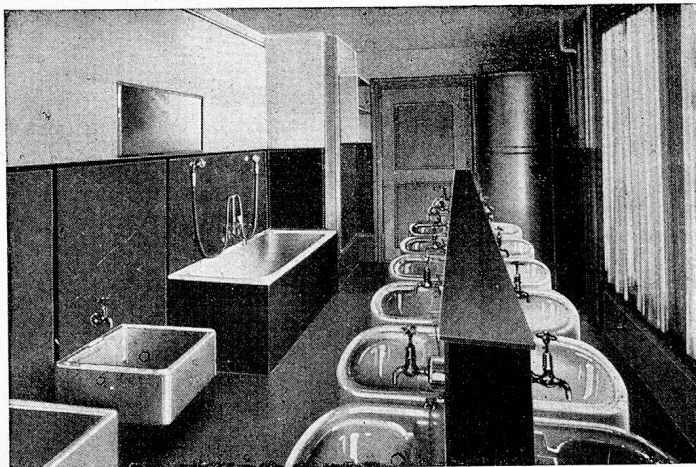

Der hygienische Wandbelag mit

Glanz-Eternit „Spezial“ oder Eno-Wandplatten

ist fugenarm, leicht zu reinigen, unverwüstlich und
doch billiger. Verschiedene Farben.

Verlangen Sie Offerte und Muster von

Glanz-Eternit A. G., Niederurnen

Telephon Nr. 41.671

1304

Fugenlose Bodenbeläge

1216

Unterlagsböden für Linoleum:
In Korkschröt, Estrich-Gips, Bims.
Begehrter, fusswarmer Kunstholz-
Belag als Strapazier- u. Dauerboden
Offiz. Verleger der FRIGINOL-
Korkböden. Längjährige Fachleute.

Louis Müller & Co. Wallisellen

Telephon 932.079

bei Zürich