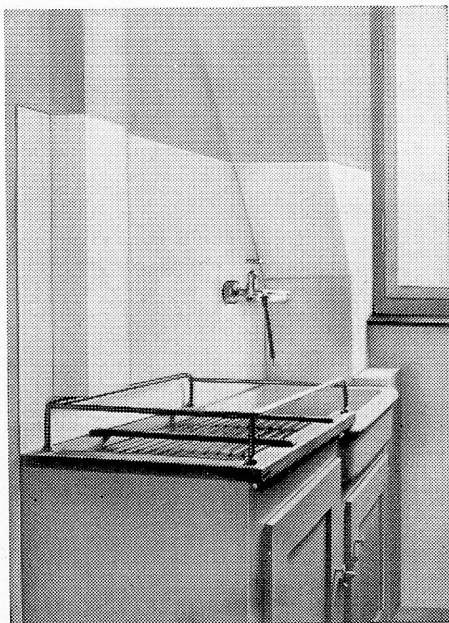

Durchleuchtungs- u. Aufnahme-Geräte
Therapie-Röhrengeräte

Elektromedizinische Apparate ¹²⁹⁴
**Reparaturen, Umbau und Modernisie-
rung bestehender Apparate und Ein-
richtungen**

**Lieferung von sämtlichem Zubehör zu
Röntgen- und elektromed. Apparaten**

1239

der ideale, grossformatige

WANDBELAG

für

Küchen, Badezimmer, Toiletten etc.
gediegen — warm — hygienisch

Lieferung in jedem beliebigen Farbton
bis zur Plattengrösse 150-365 cm

Leichte Montage ohne jede Schmutzerei
(besonders angenehm bei Renovationen in
bewohnten Räumen)