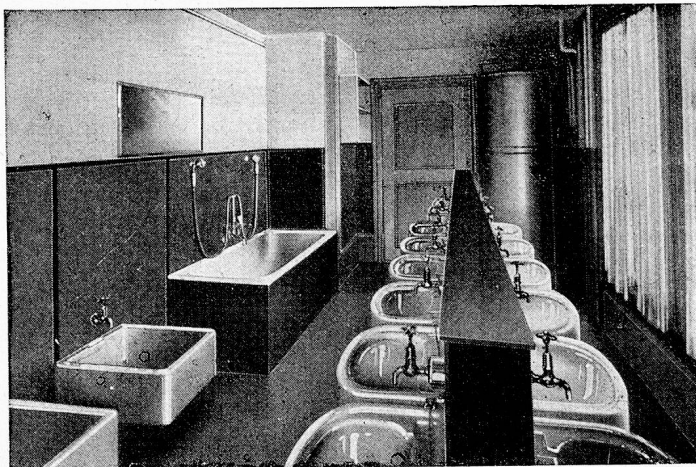

## WANDBELAG

für

Küchen, Badezimmer, Toiletten etc.  
gediegen — warm — hygienisch

Lieferung in jedem beliebigen Farbton  
bis zur Plattengrösse 150-365 cm

Leichte Montage ohne jede Schmutzerei  
(besonders angenehm bei Renovationen in  
bewohnten Räumen)

Seit Jahren glänzend bewährt!  
Verlangen Sie Muster und Preise.

**Arnold Weber, Zürich 8**  
**Ing., DURO-Wandbeläge**

Mühlebachstrasse 6

Telephon 23.513

522a

*Der hygienische Wandbelag* mit