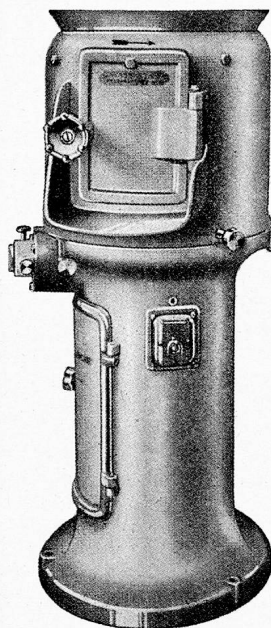

Weber's Sprudelbad

Indikationen:
Arterienverkalkung
Herzleiden, Rheuma
Nervosität

Verlangen Sie Prospekt V über den an jede Badewanne anbringbaren Apparat
1241 Weber Sprudelbad-Fabrik — Forchstrasse 138, Zürich 7 — Telefon 26.217

1383

Schweizer Fango

Der vorzügliche, billige

Fango Tersana

bewährt sich bestens

8 kg-Packung . . . . . Fr. 5.—
(in Kartonbüchsen)

18 kg-Packung inkl. verzinktem Bleicheimer zum Erhitzen im Wasserbad . Fr. 12.60

40 kg-Packung in Säcken, für Spitäler und Kuranstalten sehr vorteilhaft . Fr. 15.—
(exklusive Porto oder Fracht)

Ernst Bodmer & Cie., Zürich

Uetlibergstr. 140   Telefon 57.914

Wissen Sie, dass