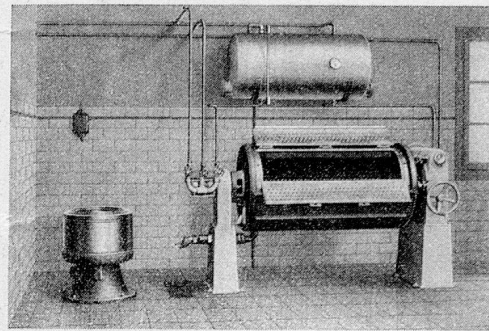

Nähere Auskunft durch die Fabrikanten:

Rudolf Gysin & Co., Basel
Lackfabrik

1321

Telephon 4.1.250

1346

Gegr. 1872

Wäscherei-Anlagen für Spitäler, Sanatorien, Heil- und Pflegeanstalten
Neue Konstruktionen für wirtschaftl. Betrieb, Vorschläge, Referenzen