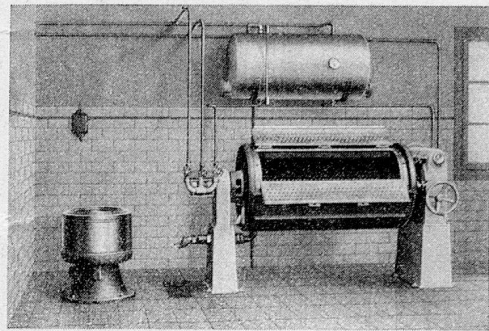

Nähere Auskunft durch die Fabrikanten:

Rudolf Gysin & Co., Basel
Lackfabrik

1321

Telephon 4.1.250

1346

Gegr. 1872

Wäscherei-Anlagen für Spitäler, Sanatorien, Heil- und Pflegeanstalten
Neue Konstruktionen für wirtschaftl. Betrieb, Vorschläge, Referenzen
A. CLEIS Wäschereimaschinenfabrik **SISSACH**