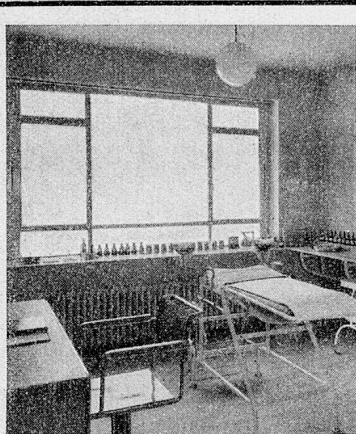

Diverse Fenstersysteme
Schieb- u. Versenkfenster
für Hand- und Motorantrieb
Eingangspartien

Bibliothek- & Archivanlagen
Staubdichte Schränke für
Sammlungen, u. Ausstellungen

Morf & Meister
Nachfolger v. Hch. Jilli

ZÜRICH 8
Alderstr. 22 - Tel. 25.733

Projekte und Beratungen,
hervorragende Referenzen
1355

Hygienische Sitzmöbel

Ausführung
in abwaschbarem
Spritzlack

4981

A. G. Möbelfabrik Horgen-Glarus
Gegr. 1882 in Horgen Tel. 924.603

Radio mit Telephon-Rundspruch

Funkton

2-Wellen-
Druckwähl-
schalter

Fr. 445.—

nur Radio
Fr. 380.—