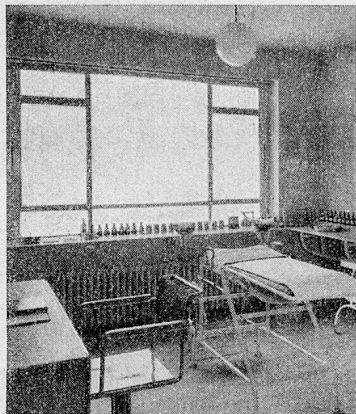

Nähere Auskunft durch die Fabrikanten:

Rudolf Gysin & Co., Basel
Lackfabrik

1321

Telephon 4.1.250

1346

Gegr. 1872

Wäscherei-Anlagen für Spitäler, Sanatorien, Heil- und Pflegeanstalten
Neue Konstruktionen für wirtschaftl. Betrieb, Vorschläge, Referenzen
A. CLEIS Wäschereimaschinenfabrik **SISSACH**