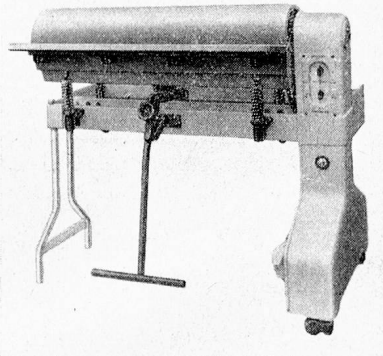

SCHLARAFFIA-WERK A.-G. - BASEL

1291

DIE ELEKTRISCHE

Protos-Bügelmaschine

weist folgende Vorteile auf: **Freies Walzenende, Walzenlänge, 85 cm. Regulierbare Heizung, max. 3000 Watt, m. Signallampe. Verstellbare, solide Mulde aus Gußeisen, innen geschliffen.**