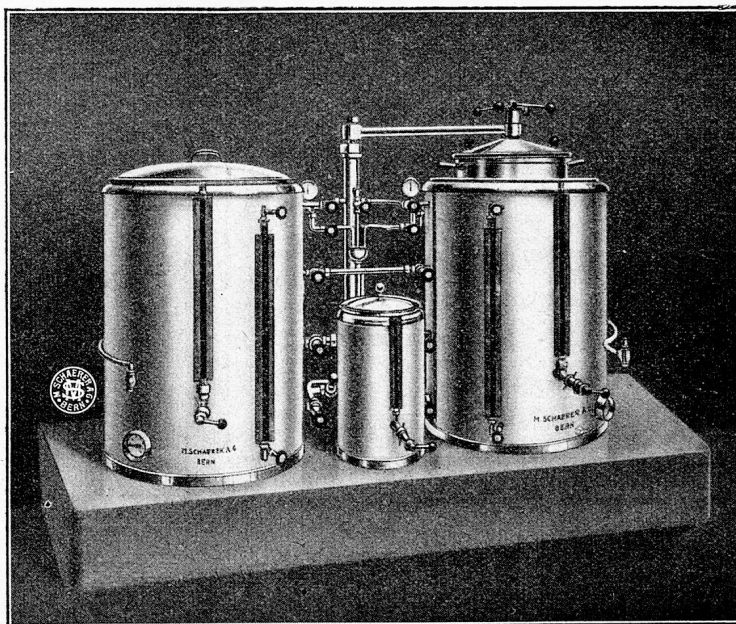

### MODERNE KAFFEE-APPARATE

Einfache und praktische Bedienung. Kostenlose, fachmännische Beratung.  
 Prima-Referenzen!

1253

Kaffee-Maschine (Inhalt je 125 Liter) geliefert an das Kantonsspital Luzern