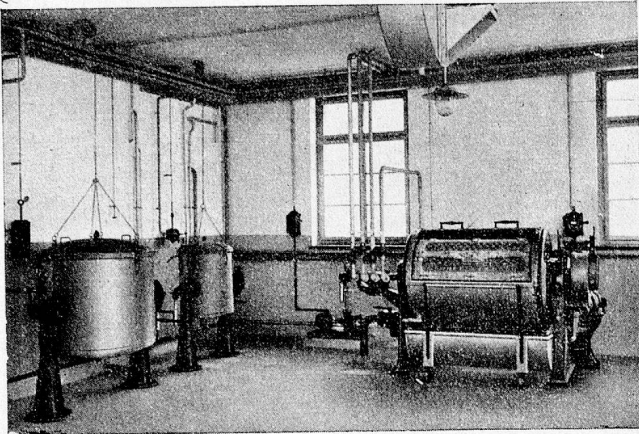

Hygienische Sitzmöbel

Ausführung
 in abwaschbarem
 Spritzlack

4983

A. G. Möbelfabrik Horgen-Glarus
 Gegr. 1882 in Horgen Tel. 924.603

637a

Laufschiene

in Messing, vernickelt und
 verchromt für
 Vorhang- u. Kabinen-
 einrichtungen

Schoop & Co.

Zürich 1, Usterstraße 5, Telephon 34.610

„ROTOR“ WÄSCHEREI-MASCHINEN

für jeden Bedarf in anerkannt erstklassig. Qualität

Neuheit: Kombinierte Waschmaschine zum Waschen von normaler Wäsche, sowie von **Wollwäsche**. + Patent 179050.