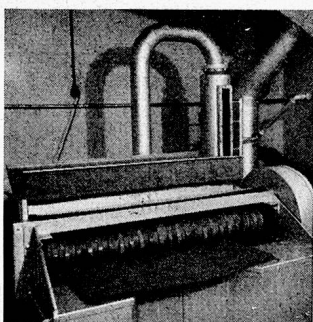

Die Firma A. Sternegg in Schaffhausen liefert direkt
ab Fabrik an Private **BESTECKE** in schwer versil-
berter Ausführung von gepflegtem Stil. Durch be-
sonders vornehme Form und währschaffe Schweizer
Qualität sind alle **STERNEGG-BESTECKE** ausgezeichnet.
Die originelle Verkaufsart ermöglicht die Berechnung
der weitaus vorteilhaftesten Preise in der ganzen
Schweiz. Wer auf Gediegenheit und Geschmack
etwas hält und wer günstig kaufen will, verlange
Muster und Offerte direkt von
A. STERNEGG, Silber- und Metallwarenfabrik
SCHAFFHAUSEN