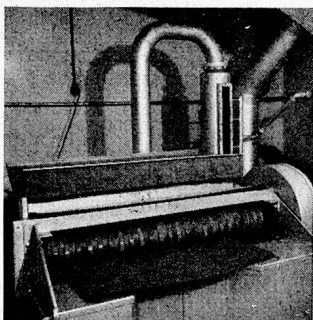

Die Firma A. Sternegg in Schaffhausen liefert direkt
ab Fabrik an Private **BESTECKE** in schwer versil-
berter Ausführung von gepflegtem Stil. Durch be-
sonders vornehme Form und währschaffe Schweizer-
Qualität sind alle **STERNEGG-BESTECKE** ausgezeichnet.
Die originelle Verkaufsart ermöglicht die Berechnung
der weitaus vorteilhaftesten Preise in der ganzen
Schweiz. Wer auf Gediegenheit und Geschmack
etwas hält und wer günstig kaufen will, verlange
Muster und Offerte direkt von
A. STERNEGG, Silber- und Metallwarenfabrik
SCHAFFHAUSEN