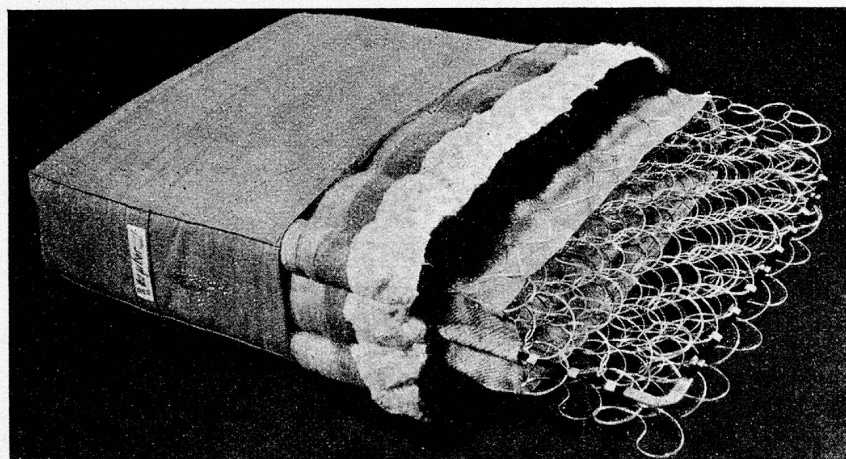

10 Jahre Garantie

**Die Obermatratze für
das Krankenhaus**

Eine Spitalverwaltung schreibt: „Trotz 6-jähriger Inanspruchnahme sind die DEA-Matratzen noch völlig intakt. Unsere Patienten ziehen die DEA jeder andern Matratze vor.“

Embru-Werke AG. Rüti (Zch.)