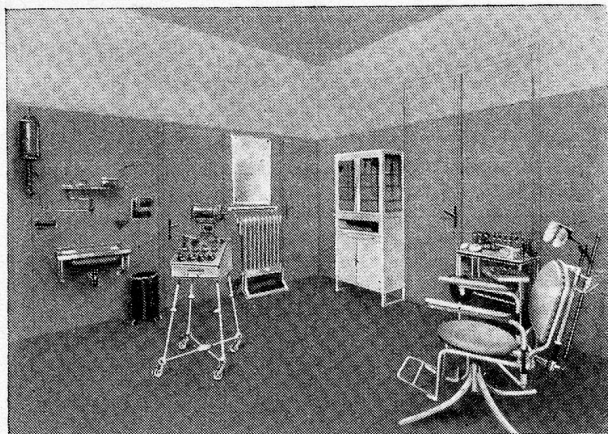

Laufschiene

in Messing, vernickelt und
verchromt für
Vorhang- u. Kabinen-
einrichtungen

MD

Schoop & Co.

Zürich 1, Usterstraße 5, Telephon 34.610

Der hygienische Wandbelag:

GLANZ Eternit
Special

Diese Platten sind abwaschbar, säure- und stossfest. Ihre hellen Farben und der weiche Seidenglanz ergeben eine freundliche Raumwirkung