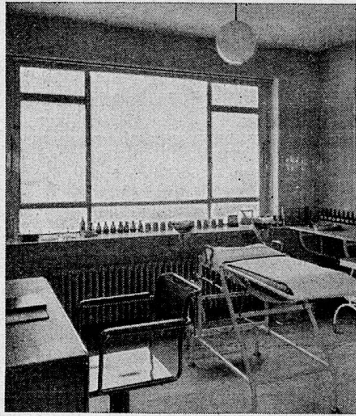

Diverse Fenstersysteme
Schieb- u. Versenkenfenster
für Hand- und Motorantrieb
Eingangspartien

Bibliothek- & Archivanlagen
Staubdichte Schränke für
Sammlungen, u. Ausstel-
lungen

Morf & Meister
Nachfolger v. Hch. Jilli

ZÜRICH 8
Alderstr. 22 - Tel. 25.733

Projekte und Beratungen,
hervorragende Referenzen
1355

„MAHE“ FARBEN UND LACKE

für alle Zwecke

1467

Erhältlich in Pasta und streichfertig zu
günstigsten Preisen und nur bester Qualität

Mit höflicher Empfehlung

M. HESSEL, ZÜRICH 3

Lack- und Farbenfabrik, Aemlerstr. 18
Telephon 34.915

DIE ELEKTRISCHE Protos-Bügelmaschine

weist folgende Vorteile auf: **Freies Walzenende, Walzenlänge, 85 cm. Regulierbare Heizung, max. 3000 Watt, m. Signallampe. Verstellbare, solide Mulde aus Gußeisen, innen geschliffen.**