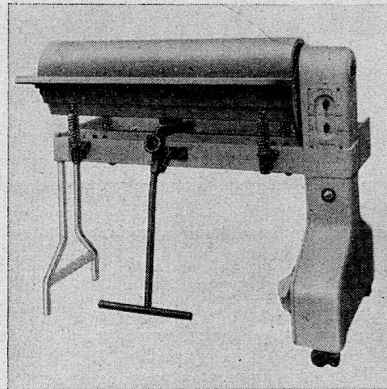

Mit höflicher Empfehlung

M. HESSEL, ZÜRICH 3

Lack- und Farbenfabrik, Aemlerstr. 18
Telephon 34.915

DIE ELEKTRISCHE Protos-Bügelmaschine

weist folgende Vorteile auf: **Freies Walzenende, Walzenlänge, 85 cm. Regulierbare Heizung, max. 3000 Watt, m. Signallampe. Verstellbare, solide Mulde aus Gußeisen, innen geschliffen.**