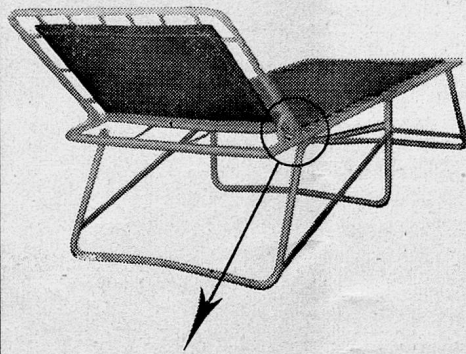

**GEFLÜGELHOF
WALDECK**

WALCHWIL

am Zugersee
Telephon 44.104

4-stufiges Zahnsegment
Kopfstütze beliebig verstellbar, ohne Körperverlegung aus Liegelage. **Preis Fr. 45.—.**

SSS
Original-
Stellbett

Suter-Strehler Söhne & Co. Zürich 5 Ausstellungsstr. 36
Telephon 33.611