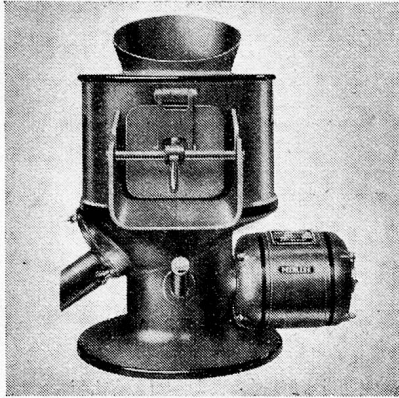

Eine

PEERLESS

**Kartoffel- und
Rübenschälmaschine,**
eine Steckdose und ein Wasserhahn — und Sie können die Arbeit von Stunden in Minuten erledigen.
Leistung: 5 kg per Minute.

Referenzen und Offerten durch

Modelle bis 30 kg per Minute. Wenn Küchenmaschinen, dann **Peerless**.

-Küchenmaschinen mit Getriebe aus **Spezial-Flugmotorenstahl** können Sie nicht enttäuschen.

Fast unbeschränkte Lebensdauer. **Zentralschmierung**, daher wenig Wartung.

Trebal A.G.
BASEL

R. Nußbaum & Co. AG. Olten
METALLGIESSEREI - ARMATUREN

Depot in Basel
Depot in Zürich

Duschen-Anlagen

Aerzte-Waschtische
Armaturen

Hydrotherapie-
Apparate

Komplette
Duschen-Katheder

Dampfduschen

Sicherheits-
Misch-Batterien

u. s. w.

1469

1480

Wichtig für Anstaltsküchen!

RINIKER & Cie., RUPPERSWIL b. Aarau
Telephon 61.02

liefern

moderne Koch- und Räucheranlagen
für Holz und Kohle, Gas oder elektrisch

Alle Maschinen und Geräte, sowie Därme und Gewürze für die Wurstfabrikation.

Spezienschleiferei für Messer und Scheiben zu Fleischhackmaschinen.

Bei Bedarf bitte Prospekte und Preislisten verlangen!

Der hygienische Wandbelag:

GLANZ Eternit
Spezial

Diese Platten sind abwaschbar, säure- und stofffest. Ihre hellen Farben und der weiche Seidenglanz ergeben eine freundliche Raumwirkung

Glanz-Eternit A.-G., Niederurnen

Telephon Nr. 41.671

1304