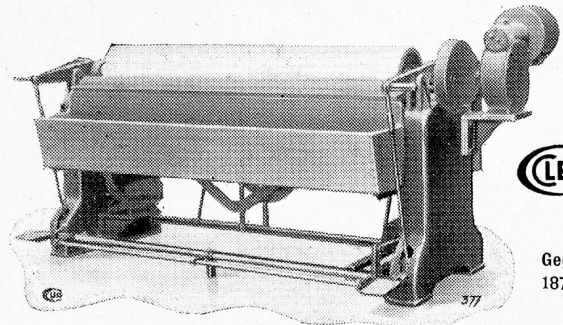

Der mildgesalzene

Hofer-Schinken

eignet sich besonders für die gepflegte Küche des Spitals und der Anstalt. Hoferschinken ist nicht gepökelter Schinken, sondern wird seit 1910 nach einem altbewährten Rezept auf natürliche Art gesalzen. In Dosen von 4½-7 kg. Ohne Sulzbeigabe hergestellt.

DIREKTE LIEFERUNG durch den FABRIKANTEN

SCHINKEN-HOFER, BERN

Gegründet 1903

Gegr.
1872

Wäscherei-Anlagen für Spitäler, Sanatorien, Heil- und Pflegeanstalten
Neue Konstruktionen für wirtschaftl. Betrieb. Vorschläge, Referenzen

A. CLEIS Wäschereimaschinenfabrik **SISSACH**

SIROCCO-KAFFEE

Die beste Bezugsquelle für Grossbetriebe.
Verlangen Sie Muster und Spezialpreise:

Ring-Kaffee, fixfertig Kg. 2.20
Anstalts-Kaffee Kg. 2.40
Frühstück-Kaffee Kg. 2.60

franko von 20 Kg. an nur aus der
Gross-Rösterei
Willimann-Lauber, Luzern 7

„MAHE“ FARBEN UND LACKE

für alle Zwecke

Erhältlich in Pasta und streichfertig zu günstigsten Preisen und nur bester Qualität

Mit höflicher Empfehlung

M. HESSEL, ZÜRICH 3

Lack- und Farbenfabrik, Aemlerstr. 18
Telephon 34.915