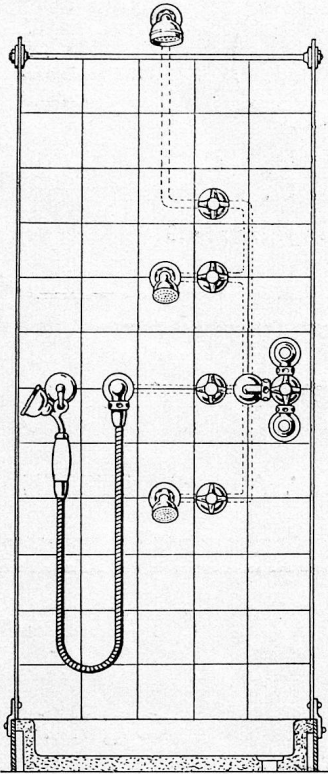

Eine

PEERLESS

**Kartoffel- und
Rübenschälmaschine,**
eine Steckdose und ein Wasserhahn — und Sie können die Arbeit von Stunden in Minuten erledigen.
Leistung: 5 kg per Minute.

Referenzen und Offerten durch

Modelle bis 30 kg per Minute. Wenn Küchenmaschinen, dann **Peerless**.

-Küchenmaschinen mit Getriebe aus **Spezial-Flugmotorenstahl** können Sie nicht enttäuschen.

Fast unbeschränkte Lebensdauer. **Zentralschmierung**, daher wenig Wartung.

Trebal A.G.
BASEL

R. Nußbaum & Co. AG. Olten
METALLGIESSEREI - ARMATUREN

Depot in Basel
Depot in Zürich

Duschen-Anlagen

Aerzte-Waschtische
Armaturen

Hydrotherapie-
Apparate

Komplette
Duschen-Katheder

Dampfduschen

Sicherheits-
Misch-Batterien

u. s. w.

1469