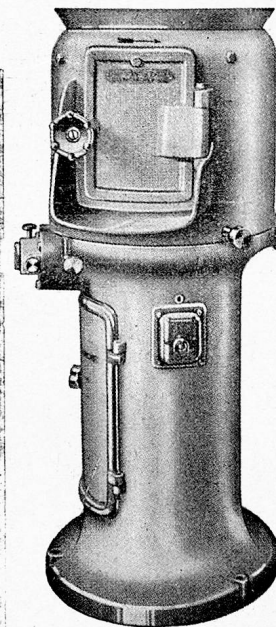

prima weiss und gelb

Stahlspäne

Stahlwolle

1a. Qualität
in Paketen
und offen

„Sigolin“,
Waschseife,
Schmierseife
gelb und weiss,

Bodenöl
1a. geruchlos

„Persil“
„Henco“
„Sil“ - „Per“
„Krisit“ - „Vim“

Zündholz,
Kupfertopfreiniger.