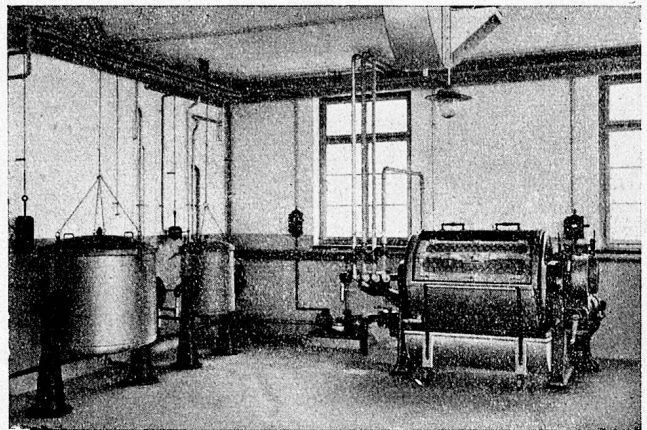

Trebal A.G.
BASEL

ADA
im Eimer

Im Gastwirtsgewerbe, in Spitätern, Sanatorien und Anstalten

überall

da, wo peinliche Sauberkeit und grösste Hygiene herrschen muss, findet das feine, seifenhaltige ADA

immer

ein reiches Arbeitsfeld zur raschen und gründlichen Reinigung von Herd, Töpfen und Pfannen, Badewannen und Toiletten, Treppen und Böden etc. ADA trocken verwendet poliert glattglänzend.

ADA im Eimer hilft sparen!

Henkel & Cie. A.G., Basel

GK414b

„ROTOR“

WÄSCHEREI-MASCHINEN

für jeden Bedarf in anerkannt erstklassig. Qualität

Neuheit: Kombinierte Waschmaschine zum Waschen von normaler Wäsche, sowie von **Wollwäsche**. + Patent 179050.