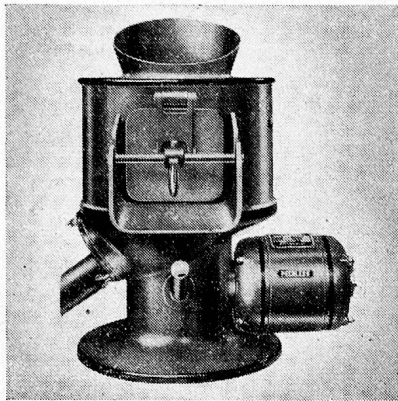

E. KÄLIN & CO. SCHAFFHAUSEN

TELEFON 47

liefern Ihnen alles, was zur Bettmacherei
und Polsterei gehört

Vorteilhafte und schnelle Bedienung

Eine

PEERLESS

**Kartoffel- und
Rübenschälmaschine,**

eine Steckdose und ein Wasserhahn — und Sie können die Arbeit von Stunden in Minuten erledigen.
Leistung: 5 kg per Minute.