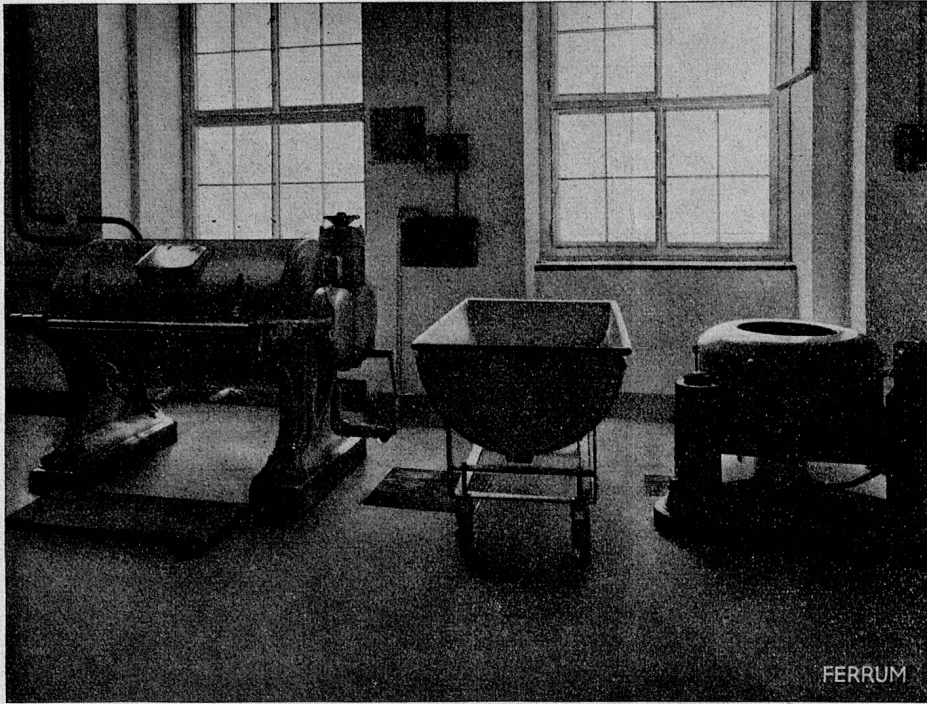

Wäscherei- Anlagen

Vorteilhafte Preise
weil von A—Z in
eigenen Werkstätten
gebaut!

Beratung!
Projektierung!
Reparaturen
aller Systeme!

Bad- und Kuranstalt Ragaz, Pfäfers

FERRUM AG., RUPPERSWIL bei Aarau

1563

Telephon 6109 und 6116

GARANTIE

MARKE

für feine Bettwaren
Bettfedern, Halbflaum, Flaum
Rosshaar, Wolle, Seegras
Matratzendrilche
Bettbarchent und Sarcenette
Gummi-Betteinlagenstoff
Molton für Heissmangeln 220 cm breit
usw. usw.

Mit bester Empfehlung

CARL KYBURZ, BERN

THUNSTRASSE 9

Telephon 24.255 · Telegramm: Cakyburz, Bern

N. B. **Eigene Bettfedern-Reinigungsfabrik.**

Das Reinigen gebrauchter Bettzeuge wird prompt
und bestens besorgt.

1604