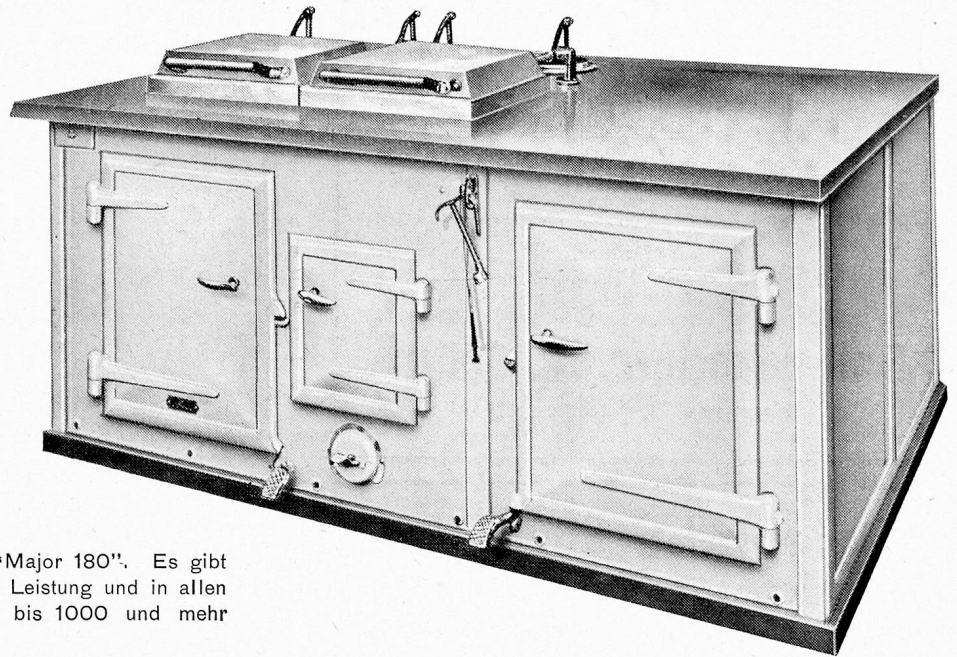

Hartmann & Co., Biel

Wir fabrizieren
selbst
seit 1881

SSS

Suter - Strehler Söhne & Co., Zürich 5 Ausstellungsstr 36

Garderoben

ESSE-Hochleistungsherd Typ "Major 180". Es gibt ESSE-Herde für jede beliebige Leistung und in allen möglichen Kombinationen für 5 bis 1000 und mehr Personen.

Ununterbrochene Betriebsbereitschaft Tag und Nacht. Leichtes und flinkes Arbeiten auf heissen Kochplatten und in geräumigen Oefen mit abgestuften Temperaturen von 95—450° C. Voller Nährwert und Wohlgeschmack der Speisen und 10% Ersparnis an Fleisch. Vorzügliche Eignung für Diätküche. Blitzblanke Sauberkeit ohne Staub, Schmutz und lähmende Küchenhitze. Beliebig viel und frisches Heisswasser durch den ESSE-Heisswasserbereiter.