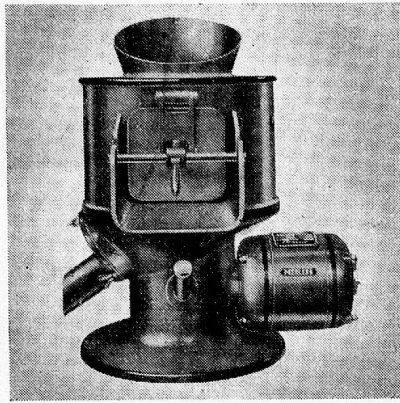

Komplette  
Duschen-Katheder

Dampfduschen

Sicherheits-  
Misch-Batterien

U. S. W.

1469

1450

Maggi's Würze ist die feinste und ausgiebigste Suppenwürze. Sie genießt seit 50 Jahren das Vertrauen der Küchenfachleute und hat sich in fast allen Anstaltsküchen als unentbehrliches Geschmacksverbesserungsmittel eingebürgert.

**MAGGI'S WÜRZE**

Eine

**PEERLESS**

**Kartoffel- und  
Rübenschälmaschine,**

eine Steckdose und ein Wasserhahn — und Sie können die Arbeit von Stunden in Minuten erledigen.  
Leistung: 5 kg per Minute.

Referenzen und Offerten durch