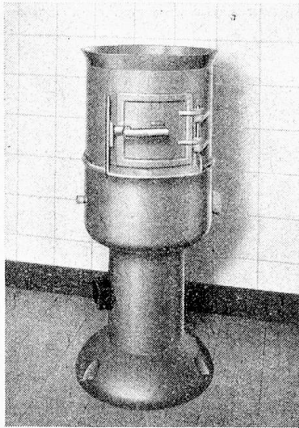

Fr. 5.- zirka, können Sie sich pro 100 Kg. Kartoffeln ersparen, wenn sie dieselben statt von Hand mit der neuen

1623

SCHWEIZER KARTOFFELSCHÄLMASCHINE „PROFITABEL“

schälen lassen.

Verlangen Sie Offerte durch die
Spezialfirma

ALBERT DUDLI
LUZERN - HALDENSTR. 7 - TEL. 27.838

*Wer auf Rosshaar ruht,
schläft gut!*

Rosshaar ballt sich nicht,
higt nicht und filzt nicht,
bleibt immer luftdurch-
lässig, kann jederzeit des-
infiziert werden — Ros-
shaar ist auf die Dauer die
beste und billigste Füllung
für Spitalbetten.

1616

Haben Sie schon den

1510

**Waschhängedraht
Anticorodal**

anodisch oxydiert probiert?

Dieser Draht ist wetterbeständig, dauerhaft, schwärzt
und **rostet nicht**. - Als Spezialität erhältlich bei:

EMIL HITZ, ZÜRICH 4

Fabrik für alle Drahtgeflechte Tel. 36.542

BIRMENSCHWANDSTRASSE 55

Höchstertrag erzielen Sie durch

**Universal-
Gartendünger**

ein **Volldünger**, grösstenteils organischen
Ursprungs, bei Obst-, Beeren-, Gemüse- und Blumenkulturen
erprobt und von Fachleuten glänzend begutachtet. 1560

HERMANN DAETWYLER A.-G.
Extraktionswerke **ZOFINGEN**