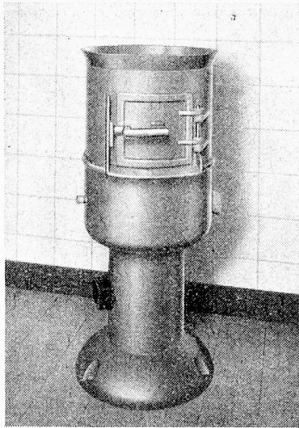

Fr. 5.- zirka, können Sie sich pro 100 Kg. Kartoffeln ersparen, wenn sie dieselben statt von Hand mit der neuen

1623

SCHWEIZER KARTOFFELSCHÄLMASCHINE „PROFITABEL“

schälen lassen.

Verlangen Sie Offerte durch die
Spezialfirma

ALBERT DUDLI
LUZERN - HALDENSTR. 7 - TEL. 27.838

*Wer auf Rosshaar ruht,
schläft gut!*

Rosshaar ballt sich nicht,
higt nicht und filzt nicht,
bleibt immer luftdurch-
lässig, kann jederzeit des-
infiziert werden — Ros-
shaar ist auf die Dauer die
beste und billigste Füllung
für Spitalbetten.

1616

Haben Sie schon den

1510

**Waschhängedraht
Anticorodal**

anodisch oxydiert probiert?

Dieser Draht ist wetterbeständig, dauerhaft, schwärzt
und **rostet nicht.** - Als Spezialität erhältlich bei:

EMIL HITZ, ZÜRICH 4

Fabrik für alle Drahtgeflechte Tel. 36.542

BIRMENSCHENSTRASSE 55

Höchstertrag erzielen Sie durch

**Universal-
Gartendünger**

ein **Volldünger**, grösstenteils organischen
Ursprungs, bei Obst-, Beeren-, Gemüse- und Blumenkulturen
erprobt und von Fachleuten glänzend begutachtet. 1560

HERMANN DAETWYLER A.-G.
Extraktionswerke **ZOFINGEN**