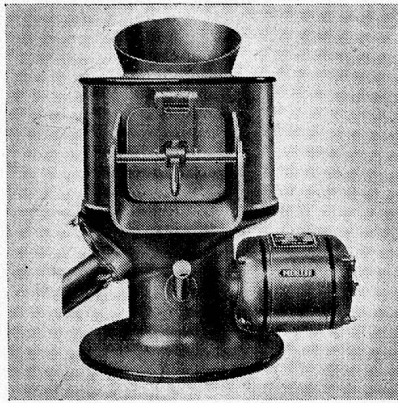

Verlangen Sie die erstklassigen Fabrikate der

Pferdehaarspinnerei

Roth & Cie. Wangen a. A.

Gegründet 1748

Eine

PEERLESS

**Kartoffel- und
Rübenschälmaschine,**

eine Steckdose und ein Wasserhahn — und Sie können die Arbeit von Stunden in Minuten erledigen.
Leistung: 5 kg per Minute.