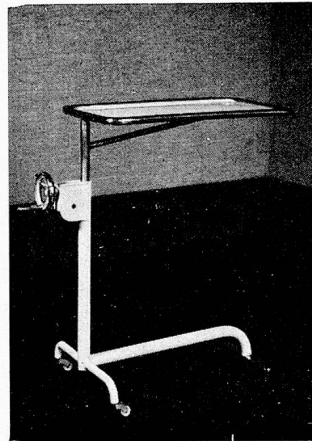

A. Schnetzler, Zürich

Sonneggstr. 23, Tel. 20.648

Werkstätten für

Operations-
und Kranken-Mobiliar
Elektromedizinische
Apparate
Reparaturen
Instrumente
Spritzen

1259

in bester Qualität, zu
vorteilhaften Preisen

Hygienische Sitzmöbel

in Holz und
Stahlrohr

Ausführung
in abwaschbarem
Spritzlack

498a

A. G. Möbelfabrik Horgen-Glarus

Gegr. 1882

in Horgen

Tel. 924.603

Spezial-Farben

für inwendig.

1132

Beste Emaillacke auch für Säure-Räume,
Tobzellen etc.

Beste Rostschutzfarben
Fassadenfarben

Alle Spezialitäten der Farbenbranche

RUPF & SCHNEIDER A. G.

Zürich 8 Höschgasse 76 - Tel. 26.246

Unsere Spezialitäten für Spitäler und Sanatorien

Die bewährten BÜGELPRESSEN PROSPERITY für Blusen, Schürzen,
Hemden, Leibwäsche, Kleider etc.

die einzigartigen WASCHMASCHINEN, desinfizierend zugleich

die verblüffenden TRIWASCHMASCHINEN, auch vollautomatisch,
für Kleider, Wollwäsche etc.

1279

Tödistr. 21 · Tel. 71.720

MICO A.-G. ZÜRICH

VORMALS
HENRY MICHEL & CO.