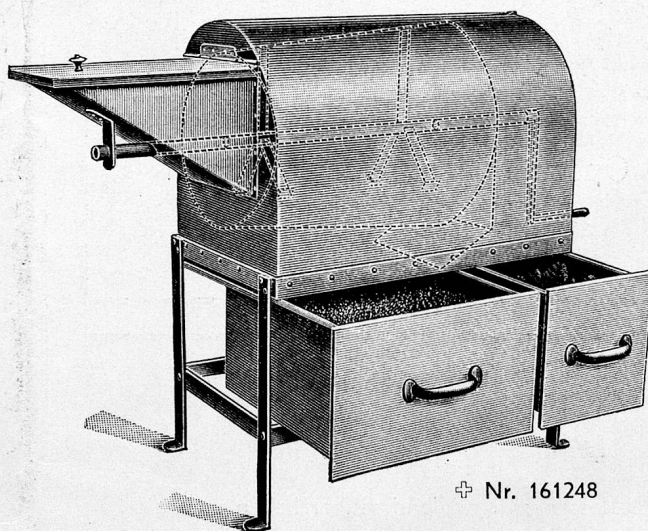

⊕ Nr. 161248

Th. Saxer, „FLUX-Vertrieb“ Rorschach Telephon 3.71