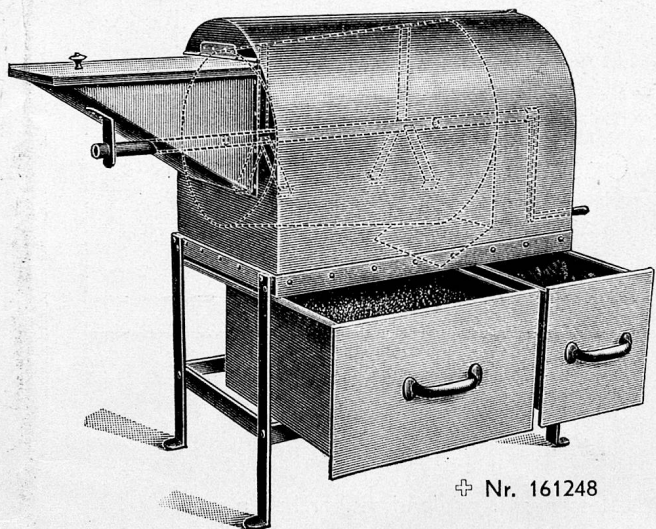

⊕ Nr. 161248

Th. Saxer, „FLUX-Vertrieb“ Rorschach Telephone 3.71