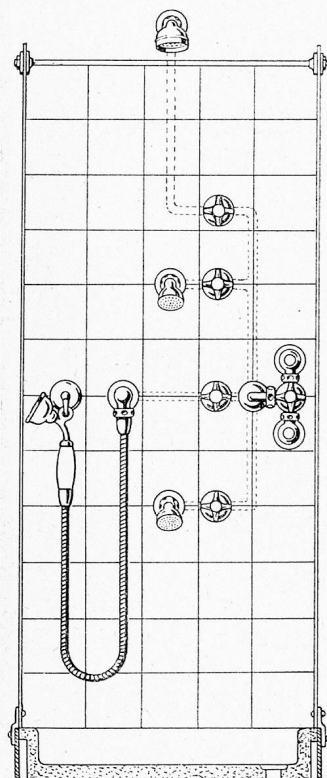

1480

Wichtig für Anstaltsküchen!

RINIKER & Cie., RUPPERSWIL b. Aarau
Telephon 61.02

liefern

moderne Koch- und Räucheranlagen
für Holz und Kohle, Gas oder elektrisch

Alle Maschinen und Geräte, sowie Därme und
Gewürze für die Wurstfabrikation.

Spezienschleiferei für Messer und Scheiben
zu Fleischhackmaschinen.

Bei Bedarf bitte Prospekte und Preislisten verlangen!

R. Nußbaum & Co. AG. Olten
METALLGIESSEREI - ARMATUREN

Depot in Basel
Depot in Zürich

Duschen-Anlagen

Aerzte-Waschtische
Armaturen

Hydrotherapie-
Apparate

Komplette
Duschen-Katheder

Dampfduschen

Sicherheits-
Misch-Batterien

u. s. w.

1469