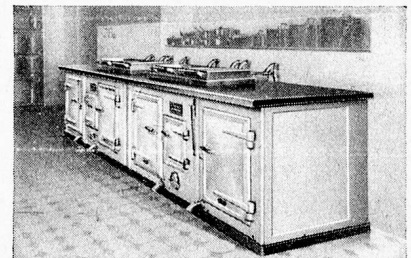

**Sauber und geruchlos** wie ein elektrischer Herd.

Ganz aus bestem Gusseisen hergestellt, aussen schlagfest crème-emailliert.

Auf Wunsch beliebig viel und frisches **Heisswasser** durch den Esse-Heisswasserbereiter.