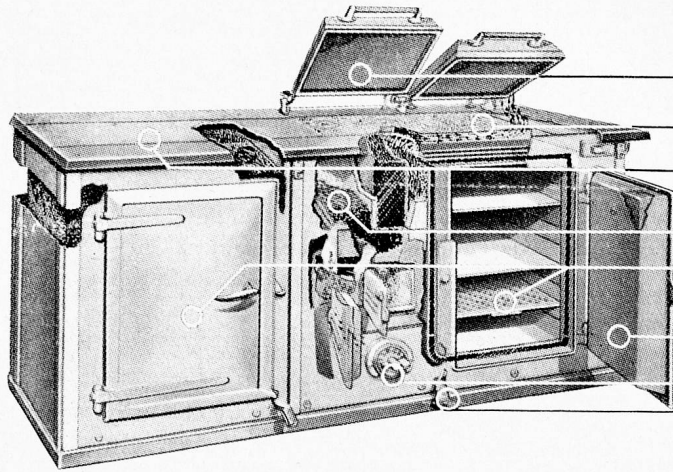

**Glanz-Eternit A.-G., Niederurnen**

Telephon Nr. 41.671

1304

**Isolierdeckel**, werden bei Nichtgebrauch der Kochplatte zugeklappt, sodass Hitze nicht fort kann.

**Kochplatte**, 90 × 40 cm mit Speicherblock von 255 kg, 400—480° C. Dauerleistung.

**Herdplatte** mit abgestuften Temperaturen zum leichten Kochen, Warmstellen, Geschirr vorwärmen usw.

**Heizkammer**.

**Brat-, Back- und Kochschränke** 47 cm breit, 63 cm hoch, 60 cm tief, mit abgestuften Temperaturen von 95—300° C., Tablare verstellbar.