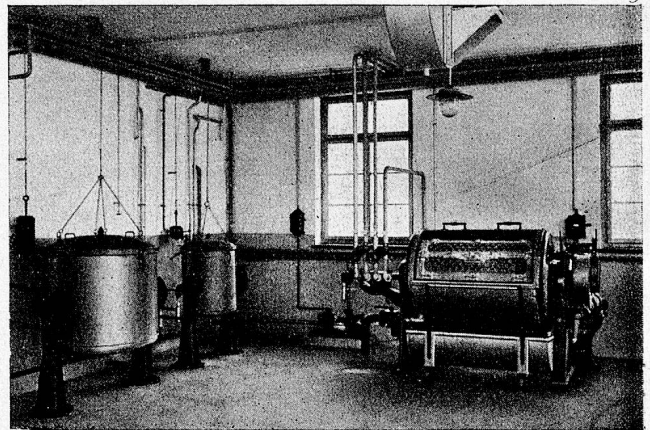

Wenn Sie beides wollen, Textilien und Seife sparen, so schreiben Sie uns.

1598

Walz & Eschle A.-G. Basel

„ROTOR“

WÄSCHEREI-MASCHINEN

für jeden Bedarf in anerkannt erstklassig. Qualität

Neuheit: Kombinierte Waschmaschine zum Waschen von normaler Wäsche, sowie von **Wollwäsche**. + Patent 179050.