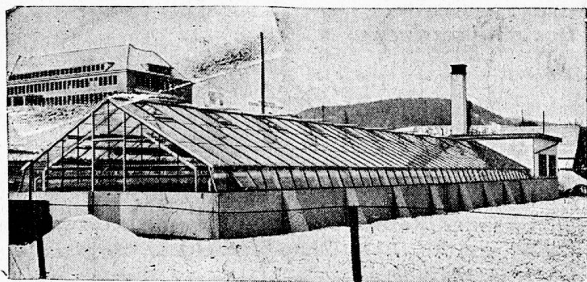

BETTÜCHER

MIT VERSTÄRKTER MITTE

für Krankenhäuser und Anstalten

Unsere Bettücher haben sich in vielen Häusern bestens bewährt.
Muster bereitwilligst.

GARANTIE

MARKE

für feine Bettwaren
Bettfedern, Halbflaum, Flaum
Rosshaar, Wolle, Seegras
Matratzendrilche
Bettbarchent und Sarcenette
Gummi-Betteinlagenstoff
Molton für Heissmangeln 220 cm breit
usw. usw.

Mit bester Empfehlung

CARL KYBURZ, BERN

THUNSTRASSE 9

Telephon 24.255 · Telegramm: Cakyburz, Bern

N. B. Eigene Bettfedern-Reinigungsfabrik.

Das Reinigen gebrauchter Bettzeuge wird prompt
und bestens besorgt.

1604

J. HAGNAUER, AARAU

PHYSIKALISCHE WERKSTÄTTE

REPARATUREN

jeder Röntgen- und elektromedizinischen Apparate
Gleichrichterbau - Hoch- und Niederfrequenz, sowie
Netztransformatoren - Bau in jeder gewünschten
Ausführung - Neuwickeln zu Konkurrenz-Preisen

„MAHE“ FARBEN UND LACKE

für alle Zwecke

1467

Erhältlich in Pasta und streichfertig zu
günstigsten Preisen und nur bester Qualität

Mit höflicher Empfehlung

M. HESSEL, ZÜRICH 3

Lack- und Farbenfabrik, Aemtlestr. 18
Telephon 34.915

REPARATUREN aller WÄRMEGERÄTE

Heizkissen, Bügeleisen und Bügelmaschinen, Warmwasser-
und Warmluftanlagen, Trockenschränke, Destillierapparate,
Sterilisatoren, Autoklaven, Boiler usw.,
prompt, gewissenhaft und billig durch

H. Hardmeier, Heizkörperfabrik „Vulkan“ Rorschach
Telephon 533 20-jährige Erfahrung

4051

Erstellt für das Spitalpflegeamt Baselland, Liestal

Spezialfabr. für Gewächshäuser u. Frühbeefenster
OMEGA-WERKE A.-G. REINACH-BASEL, TEL. 62.207

Haben Sie schon den

1510

Waschhängedraht Anticorodal

anodisch oxydiert probiert?

Dieser Draht ist wetterbeständig, dauerhaft, schwärzt
und rostet nicht. - Als Spezialität erhältlich bei:

EMIL HITZ, ZÜRICH 4

Fabrik für alle Drahtgeflechte Tel. 36.542

BIRMENSCHENSTRASSE 55