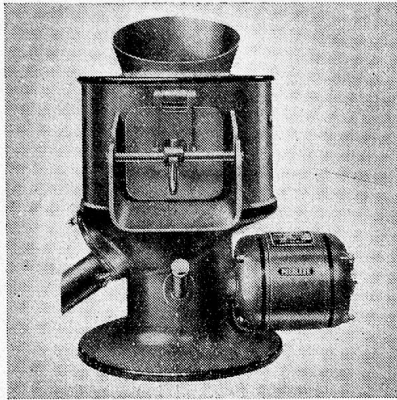

1604

Eine

PEERLESS

Kartoffel- und Rübenschälmaschine,
eine Steckdose und ein Wasserhahn — und Sie können die Arbeit von Stunden in Minuten erledigen.
Leistung: 5 kg per Minute.

Referenzen und Offerten durch