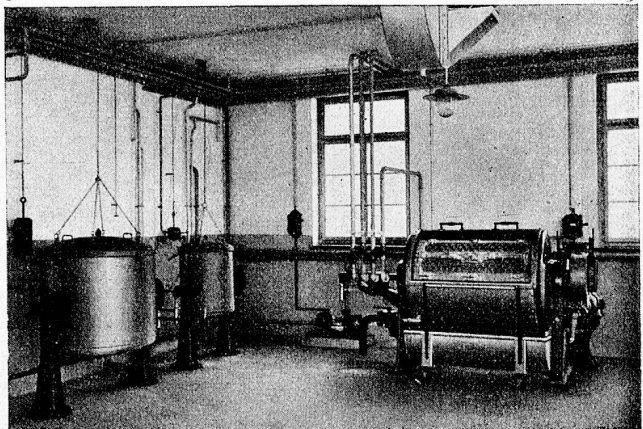

„ROTOR“

WÄSCHEREI-MASCHINEN

für jeden Bedarf in anerkannt erstklassig. Qualität

Neuheit: Kombinierte Waschmaschine zum Waschen von normaler Wäsche, sowie von **Wollwäsche**. + Patent 179050.

KOMPLETTE ANLAGEN

**Maschinenfabrik u. Giesserei
Netstal A.-G.**

NETSTAL (Glarus)

1583

Verlangen Sie bei Ihren Einkäufen die bewährten Qualitätsartikel in

1633

Bettfuchern (Baumwolle und Halbfeinen), Basins und Damaste für Plumeaux und Kissen

Bett- und Flaumbarchent, Mollleton für Bettunterlagen

Hand- und Frottiertücher, Badeteppiche, Waschtischgarnituren, Badetücher

Kinder-Windeln und -Umtücher, Staub-, Wisch- und Bodenputztücher (Scheuertücher)

Caficots und Stramine für Wandbekleidungen (bei Neubauten)

Marken „Sernftal“ der Vereinigten Webereien Sernftal und Azmoos in Engi (Kt. Glarus) Bezugsquellenangabe