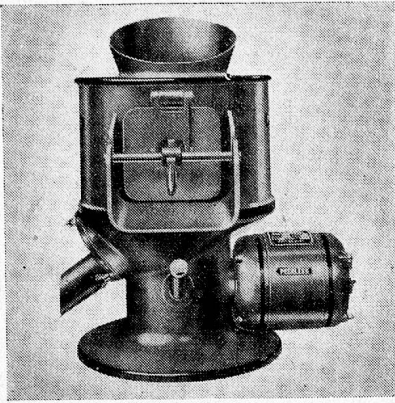

1616

Eine

**PEERLESS**

**Kartoffel- und  
Rübenschälmaschine,**

eine Steckdose und ein Wasserhahn — und Sie können die Arbeit von Stunden in Minuten erledigen.  
Leistung: 5 kg per Minute.

Referenzen und Offerten durch