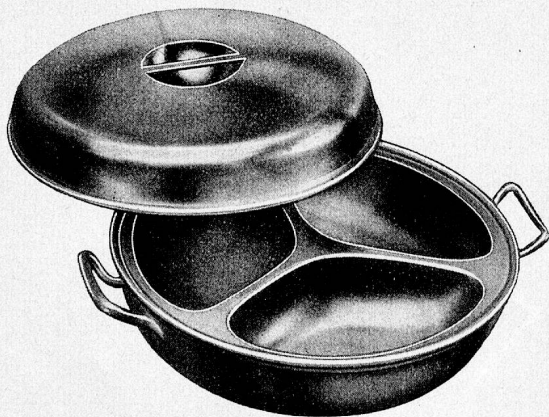

H. BEARD

MANUFACTURE D'ORFÈVRERIE D'HOTEL
MONTREUX Téléphone 62.278

1600

Spécialités pour hôpitaux aux prix de fabrication:

Réchauds à eau chaude ovales et ronds, en métal extra blanc, entièrement argenté,

3 compart. Frs. 59.—

4 compart. Frs. 69.—

Rémise en état de tout matériel d'argenterie usagé. 30 ans d'expérience, des milliers de références. Matériel chromé et en acier inoxydable.