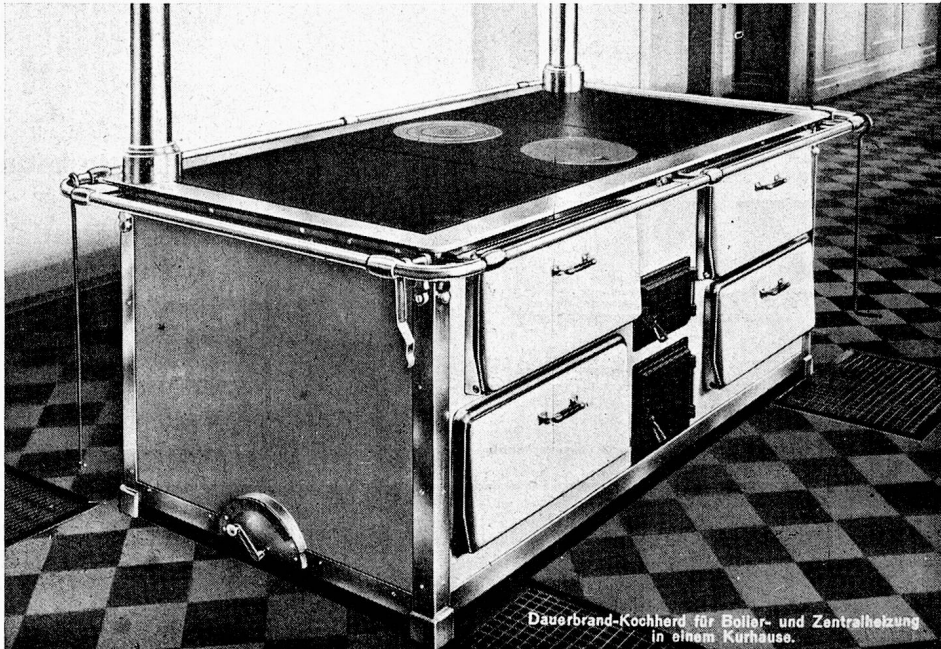

Oeconom

Dauerbrand-Kochherd für Boiler- und Zentralheizung

Speziell für Großbetriebe, wie Anstalten, Klöster, Institute etc. bietet der Zentralheizungs-Kochherd OECONOM die enormsten Vorteile.

40-jährige Erfahrungen im Kochherdbau gestatten uns die rationellsten u. besten Konstruktionen auf den Markt zu bringen.

Stauend billiger Betrieb mit **Holz-** oder Kohlenfeuerung.

Tadellos funktionierende, regulierbare **Brat- u. Backöfen.**

Sehr bequemer u. sauberer Betrieb.

Ueber 30 verschiedene Modelle, in jeder beliebigen Farbe **emailiert.**

Ueberzeugen Sie sich von der Zweckmäßigkeit und der verblüffenden Leistung dieser Herde und verlangen Sie Zeugnisse, Referenzen und event. Vertreterliste von

STIRNIMANN, Alleinfabrikant der Zentralheizungs-Kochherde OECONOM

BÜNZEN / Aargau Telephon 47