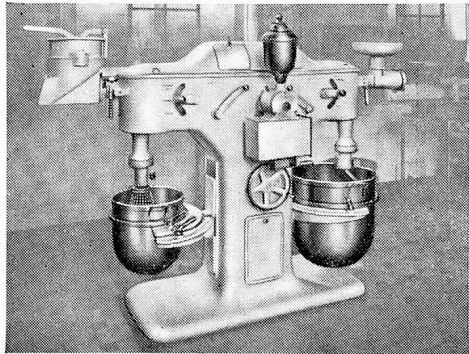

KAFFEE - TEE

DÖRRFRÜCHTE

SPEISEFETTE- UND ÖLE

KONSERVEN JEDER ART

NAT. FRUCHTSÄFTE „LIBBY“

beziehen Grossbetriebe seit Jahren von

HANS GIGER
Lebensmittelimport
en gros

Kaffee-Gross-
rösterei

BERN

1458

Gutenbergstrasse 3

Telephon 22.735

Universal - Küchen - Maschinen

für Spital- und Anstaltsküchen. 2 Schlag- und Rührwerke nebst 4 weiteren Arbeitsstellen für zusätzliche Apparate, jeder für sich durch Hebel-drehung unabhängig von den andern ein- und ausschaltbar. Motor und Getriebe im Gehäuse vollständig eingeschlossen. Ohne Transmission od. Riemen Automatische Oelpumpen-Schmierung aller Gleit- und Reibflächen. Daher absolut gefahrlose Bedienung, grösste Reinlichkeit und ruhiger Gang. Erste Referenzen.

Maschinenfabrik Gränichen A.G.
Gränichen b. Aarau

„WICKOLIN 111“

das Universalreinigungsmittel!

J. Wick, chem. Labor. Saumstr. 47, Zürich 3

Telephon 31.572

Spielwaren

Sorgfältige Auswahl von Spielzeugen
als Hilfe bei der Erziehung der Kinder

FREUDWEILER ZÜRICH 1, Strehlgasse 8