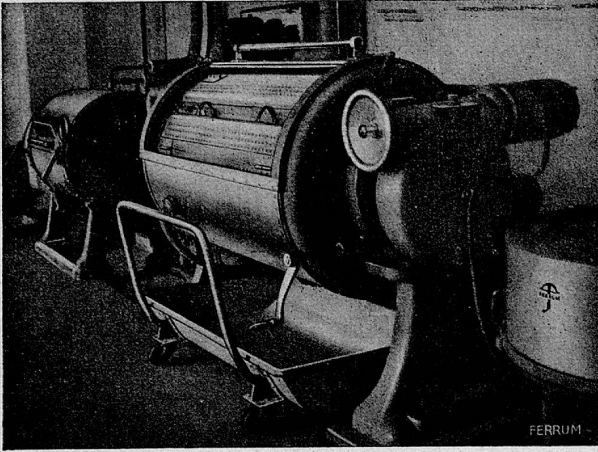

Wäscherei-Anlagen

Vorteilhafte Preise, weil von A—Z
in eigenen Werkstätten gebaut! Beratung!
Projektierung! Reparaturen aller Systeme!

FERRUM A.-G. RUPERSWIL bei Aarau

Telephon 3.41.19 und 3.41.18

➔ Anstalt Hohenrain, Hochdorf