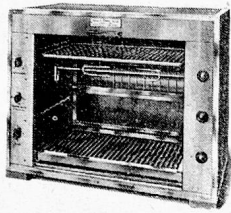

### HEISSLUFT-STERILISATOREN

in verschiedenen Grössen

Erhältlich in den einschlägig. Sanitätsgeschäften od. direkt durch

**Prometheus A.-G., Liestal**

Ihre Küche wird vervollständigt durch den neuesten kombinierten elektrischen

## Spiess-Grill-Salamander „Beerrex-Standard“

Rasche Inbetriebsetzung . Sofortige Beheizung . Mehrfache Hitzeregulierung . Billig im Betrieb . Saubere Handhabung . Fachmännische Beratung . Vertreterbesuch unverbindlich.