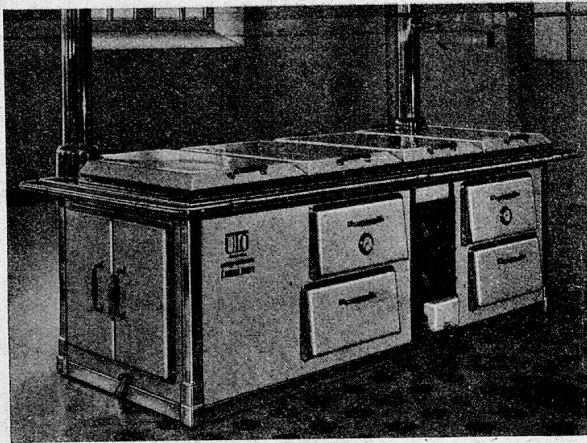

UTO der Spezial-Kochherd für Anstalten

Alle bekannten Herdkonstruktionen haben, am richtigen Platz verwendet, ihre Vorteile, aber der UTO-Herd eignet sich ganz speziell für Anstalten und ähnliche Betriebe.

Dieser sparsame Kohlenherd modernster Konstruktion zeichnet sich aus durch:

Grosse, fast kostenlose Warmwasserproduktion.

Betriebskosten 4—5 Rp. pro Tag und Person für Kochen, Backen und Warmwasser

E. Schraner, Zürich 11 Immenweg 25 Fabrik: **Metallbau AG. Zürich**
Tel. 69624