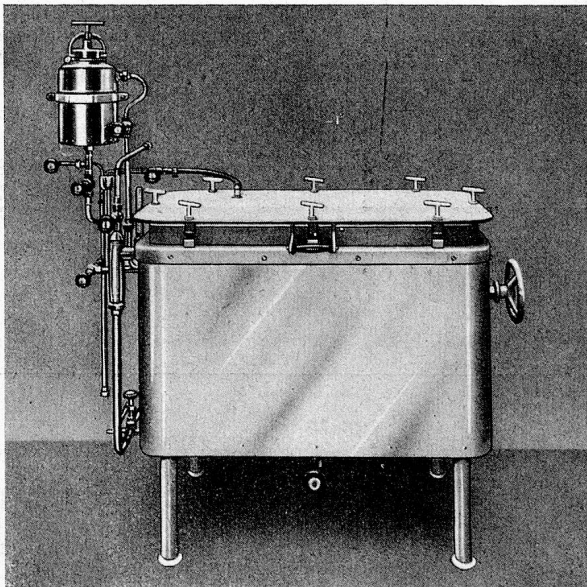

FILIALEN:
Winterthur, Luzern, Bern

Ca. 60 Dessins
Storendrille
lichtecht
imprägniert

vorteilhaft bei

Schoop

Zürich, Usterstr. 5 Tel. 34 610
beim Pestalozzidenkmal

Das Problem der Unschädlichmachung des Auswurfes **Tuberkulöser** ist gelöst durch die vorzüglich bewährte