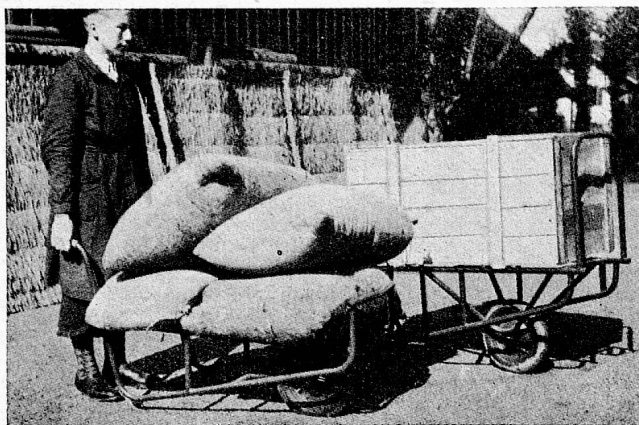

Leicht-Transportgerät „Orico“

mit ein oder zwei Luftgummireifen ist ein neues Transportmittel, mit dem man bei 12—16 kg Eigengewicht Lasten jeglicher Art, mühelos befördert. Das „Orico“-Transportgerät lässt sich im Hause so gut wie im Garten, auf Strassen usw. verwenden. Die Handlichkeit ist sensationell. Volle Garantie für jedes Stück. Probesendungen bereitwilligst. Prospekte auf Verlangen. Schweizerfabrikat pat. ⚡

Otto Richei, Gartenbaumaschinen, Langenthal-Bern
Telephon 6 0294

Unübertroffen

Opaloidplatten

einzigartiger Wandbelag für
**Badzimmer, Küchen, Toilettenräume,
Spitäler, Operationszimmer etc.**
in allen Farben und modernen Decors,
garantiert nicht abblättern,
säurebeständig, farbecht und schlagfest.

Dazu passend:

METALL-EINFASSUNGEN

die einen einwandfreien, stilgerechten
Abschluss der Platten gegen die Wand
bilden und eine wirklich vollendete
Wandverkleidung darstellen.

In der Landes-Ausstellung
Medizinal-Abteilung: Apotheke
Muster-Hotel: Schauküche
ca. 350 m² Opaloidplatten montiert.

Muster, Offerten und Beratung durch

Braun-Brüning & Co. AG.
Basel 18

LG ist an der LA

der am meisten verwendete Bodenbelag
mit über 35000 m² Linoleum Giubiasco

Besonders zu beachten:

- Abt. 37 Halle Baugewerbe
  wie Linoleum entsteht
- Abt. 39 Veska-Spital
  Spezialbelag mit Hohlkehle
- Abt. 39 Kino (Höhenstrasse)
  Linoleum-Film
  lehrreich, unterhaltend

Auskünfte: Abt. 37, Halle 9, Tel. 7 4806

Wasserenthärtungsapparate und Anlagen

Einfache Bedienung
Minimale Betriebskosten

Grosse Zuverlässigkeit
Schweizerfabrikat

Besichtigen Sie unsere Anlagen
in der Wäscherei des Veska-
Spitals an der Schweizerischen
Landesaussstellung 1939 in Zürich

Unverbindliche Besuche, Beratung, Vorschläge, Wasseranalysen

Jacques Meister, Basel, Therwilerstrasse 5