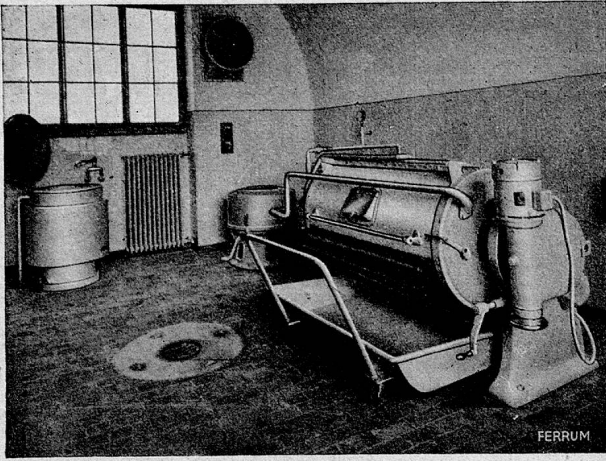

Wäscherei-Anlagen

Vorteilhafte Preise, weil von A—Z in eigenen Werkstätten gebaut! Beratung! Projektierung! Reparaturen aller Systeme!

FERRUM A.-G. RUPPERSWIL

Telephon 3.41.19 und 3.41.18

bei Aarau

Wäscherei-Anlage Erziehungsanstalt Aarburg

*Prima-Prima
Omnia*

Neuzeitliches, hartwasserbeständiges Waschmittel

Henkel & Cie. A.G., Basel

GFOD 50 d

Beleuchtungskörper

Personensuchanlagen

Signalanlagen

Baumann, Koelliker

& Co. A.-G., Sihlstrasse 37, ZÜRICH 1, Telephon 3.37.33