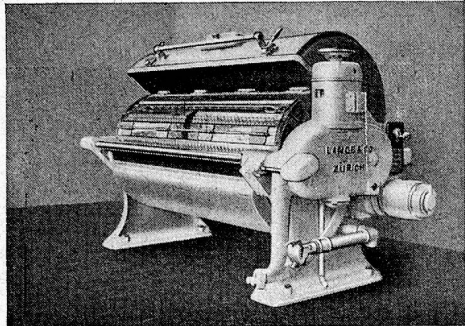

Wir zeigen Ihnen das Neueste

und Vollkommenste in modernen
Wascheinrichtungen

SCHWEIZ. LANDESAUSSTELLUNG
HALLE 37¹ · ABTEILUNG GAS UND WASSER

Waschmaschinen-Spezialfabrik
Lange & Co.
Zürich und Bonstetten
Dufourstr. 31 b. Bahnhof
Tel. 25356 Tel. 955125