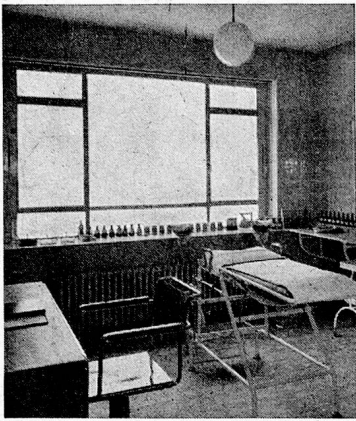

Diverse Fenstersysteme
Schieb- u. Versenkenfenster
für Hand- und Motorantrieb
Eingangspartien
Bibliothek- & Archivanlagen
Staubdichte Schränke für
Sammlungen und Ausstel-
lungen

Morf & Meister
Nachfolger v. Hch. Jlli
ZÜRICH 8
Alderstr. 22 - Tel. 25733

Projekte und Beratungen,
hervorragende Referenzen