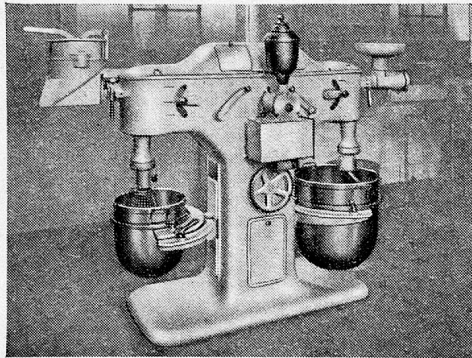

Sperrplatten · Bauplatten · Holzfaserisolerplatten

Telephon No. 73.201

Schweiss-Anlagen

der bevorzugten u. bestens bewährten
Qualitätsmarke **CONTINENTAL**

Dissousgas-Anlagen

von Fr. 180.— an

Verlangen Sie Katalog
No. 125

**Sämtliche Schweiss- und
Löt-Zusatzmaterialien**

Continental Licht- und Apparatebau-Gesellschaft
Dübendorf (Zürich) Telephon 934.104

Universal-Küchen-Maschinen

für Spital- und Anstaltsküchen. 2 Schlag- und Rührwerke nebst 4 weiteren Arbeitsstellen für zusätzliche Apparate, jeder für sich durch Hebel-drehung unabhängig von den andern ein- und ausschaltbar. Motor und Getriebe im Gehäuse vollständig eingeschlossen. Ohne Transmission od. Riemen Automatische Ölpumpen-Schmierung aller Gleit- und Reibflächen. Daher absolut gefahrlose Bedienung, grösste Reinlichkeit und ruhiger Gang. Erste Referenzen.