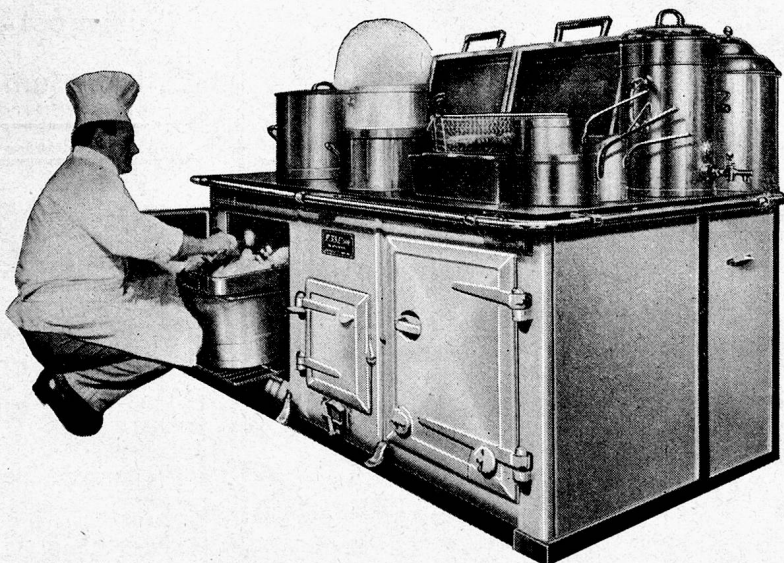

HÄLG ST. GALLEN Tel. 2.82.65 . **ZÜRICH** Tel. 5.80.58
Abteilung ESSE-Herde