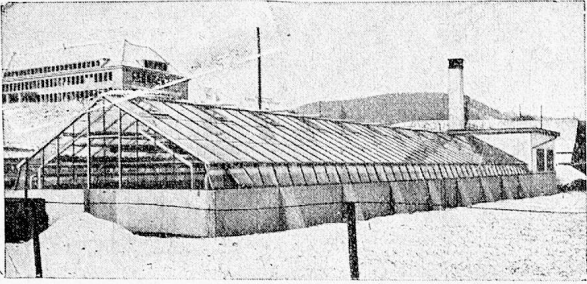

4631

Erstellt für das Spitalpflegeamt Baselland, Liestal
Spezialfabr. für Gewächshäuser u. Frühbeefenster
OMEGA-WERKE A.-G. REINACH-BASEL, TEL. 6 22 07