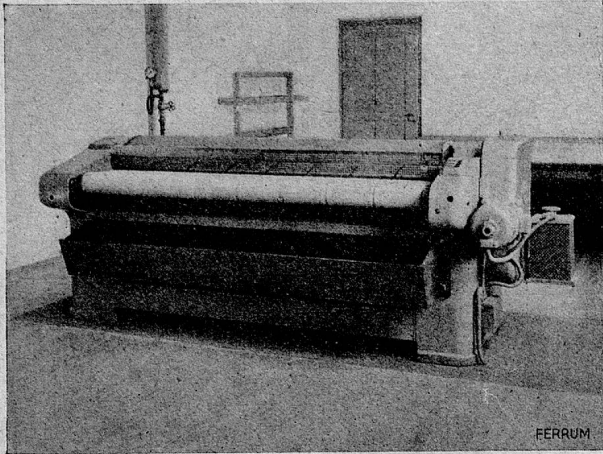

„FERRUM“

WASCHMASCHINEN
CENTRIFUGEN
GLÄTTEMASCHINEN
TROCKENANLAGEN

Verlangen Sie Prospekte oder Ingenieur-Besuch

FERRUM A.G. RUPERSWIL BEI AARAU
WÄSCHEREIMASCHINEN-FABRIK

NATRIL OMAG

bedeutet für die Maschinenwäscherei im Mittel- und Grossbetrieb ein
neues, besseres Waschen ;
ist bei hoher Reinigungskraft besonders mild, also gewebeschonend,
hartwasserbeständig und verhindert Kalkseifenbildung ;
Natriol Omag bietet auch Ihnen grosse Vorteile! Verlangen Sie Gutachten
und Aufklärung durch