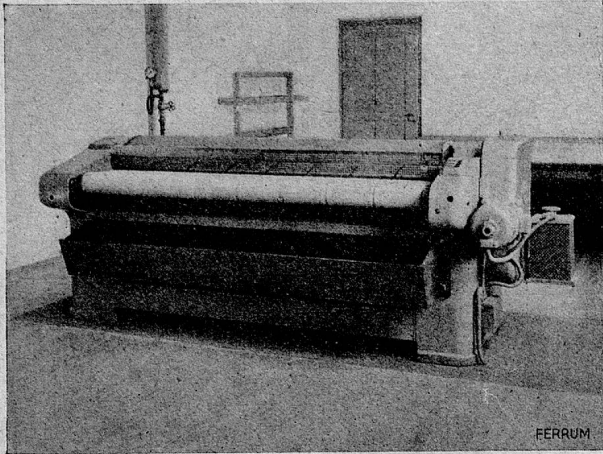

„FERRUM“

WASCHMASCHINEN
CENTRIFUGEN
GLÄTTEMASCHINEN
TROCKENANLAGEN

Verlangen Sie Prospekte oder Ingenieur-Besuch

FERRUM A.G. RUPERSWIL BEI AARAU
WÄSCHEREIMASCHINEN-FABRIK

NATRIL OMAG

bedeutet für die Maschinenwäscherei im Mittel- und Grossbetrieb ein
neues, besseres Waschen ;
ist bei hoher Reinigungskraft besonders mild, also gewebeschonend,
hartwasserbeständig und verhindert Kalkseifenbildung ;
Natriol Omag bietet auch Ihnen grosse Vorteile! Verlangen Sie Gutachten
und Aufklärung durch

HENKEL & CIE. A.G., BASEL

ABTEILUNG GROSSVERBRAUCH

6NOD 51d

Krankenhaus - Normalbetten

mit Original-Schlaraffiamatrasen sind über 100'000 im Ge-
brauch. Diese werden anstatt verkupfert, feuerverzinkt geliefert.
Sie halten dadurch auch die stärkste oder die schärfste
Desinfektion aus.

SCHLARAFFIA-WERK A.-G. - BASEL

1291