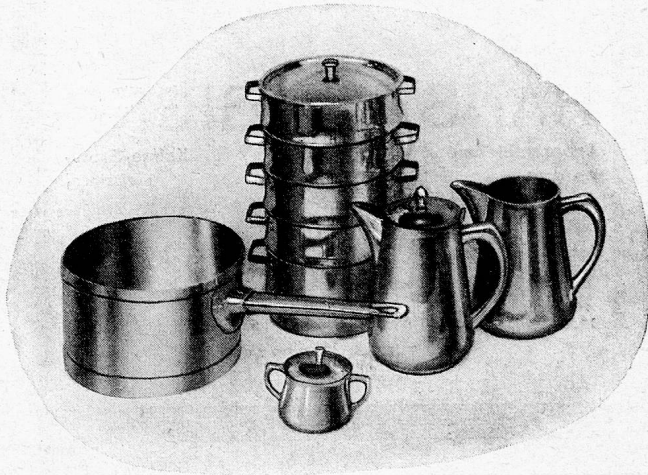

Alle
Küchengeräte und Maschinen

in anerkannt bester Qualität

erhalten Sie vorteilhaft im

Spezialhaus

SCHWABENLAND & CIE AG
ZÜRICH

Nüscherstr. 44